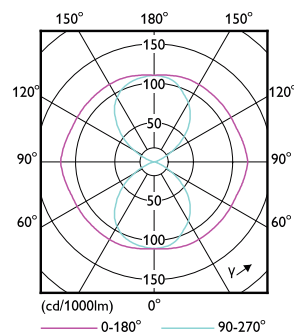

Dati tecnici di illuminazione	
Codice colore	740 [CCT di 4.000 K]
Flusso luminoso (Nom)	9000 lm
Designazione colore	Bianca neutra (CW)
Temperatura di colore correlata (Nom)	4000 K
Efficienza luminosa (specificata) (Nom)	163,00 lm/W
Uniformità del colore	<6
Indice di resa dei colori (Nom)	70

Materiale SAP 929002007502

Peso netto (al pezzo) 0,432 kg

Disegno tecnico

TrueForce LED Road 90-55W E40 740

Product	D	C
TrueForce LED Road 90-55W E40 740	71 mm	262 mm

Fotometrie

Page 17

LEDTrueForce SON-T 9klm E40 740