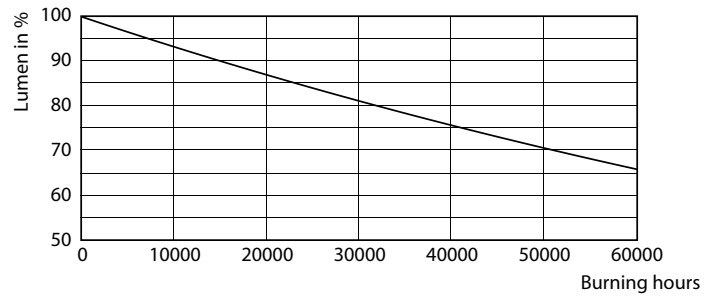

Dati tecnici di illuminazione	
Codice colore	740 [CCT di 4.000 K]
Flusso luminoso (Nom)	9000 lm
Designazione colore	Bianca neutra (CW)
Temperatura di colore correlata (Nom)	4000 K
Efficienza luminosa (specificata) (Nom)	163,00 lm/W
Uniformità del colore	<6
Indice di resa dei colori (Nom)	70

LEDTrueForce SON-T E40 55W

TrueForce LED Public (Road - SON)

Fotometrie

LEDTrueForce SON-T 9klm E40 740

Durata

LEDTrueForce SON-T E40

LEDTrueForce SON-T E40