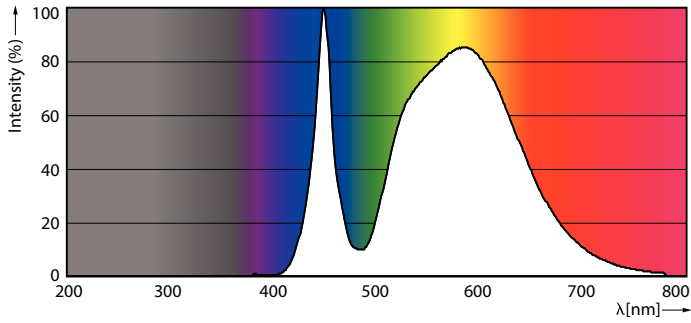

TrueForce LED Public (Road - SON)

Fotometrie

LEDTrueForce SON-T 9klm E40 740