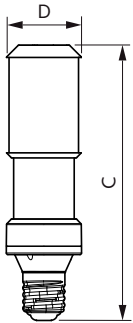

TrueForce LED Public (Road - SON)

Controlli e regolazione del flusso

Regolabile No

Meccanica e corpo

Finitura lampadina Trasparente

Forma lampadina Altro

Approvazione e applicazione

Classe di efficienza energetica D

Consumo energetico kWh/1000 h 55 kWh

Numero di registrazione EPREL 403608

Dati del prodotto

Codice prodotto completo 871869963906800

Nome prodotto ordine TrueForce LED Road 90-55W E40 740

EAN/UPC - Prodotto 8718699639068

Codice d'ordine 63906800

Codice locale LEDSONT100740

Numeratore SAP - Quantità per confezione 1

Descrizione codice locale TForce LED Road 90-55W E40 740

Numeratore - Confezioni per scatola esterna 6

Materiale SAP 929002007502

Peso netto (al pezzo) 0,432 kg

Disegno tecnico

TrueForce LED Road 90-55W E40 740

Product	D	C
TrueForce LED Road 90-55W E40 740	71 mm	262 mm