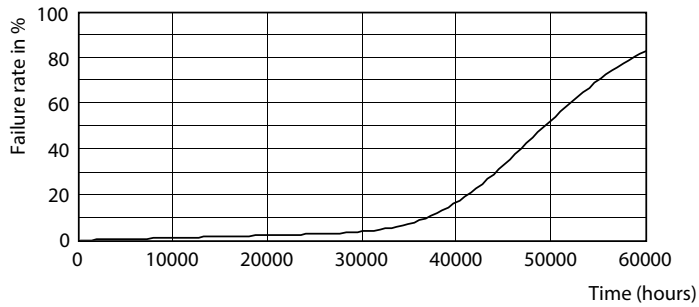

LEDTrueForce SON-T E40 55W

TrueForce LED Public (Road - SON)

Fotometrie

LEDTrueForce SON-T 9klm E40 740

Durata

LEDTrueForce SON-T E40

LEDTrueForce SON-T E40