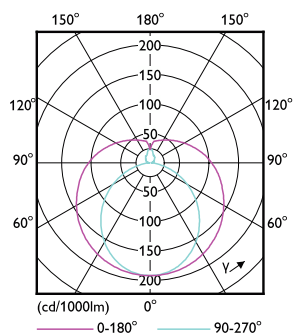

Dati tecnici di illuminazione	
Codice colore	830 [CCT di 3.000 K]
Angolo del fascio (Nom)	190 °
Flusso luminoso (Nom)	1000 lm
Designazione colore	Bianco (WH)
Temperatura di colore correlata (Nom)	3000 K
Efficienza luminosa (specificata) (Nom)	125,00 lm/W
Uniformità del colore	<6
Indice di resa dei colori (Nom)	80
LLMF a fine durata vita nominale (Nom)	70 %

MASTER Value LEDtube T8

Meccanica e corpo

Finitura lampadina	Smerigliata
Materiale della lampadina	Glass
Lunghezza prodotto	600 mm
Forma lampadina	Tube, terminazione doppia

Approvazione e applicazione

Classe di efficienza energetica	E
Prodotto per il risparmio energetico	Yes
Marchi di approvazione	RoHS compliance TUV Marchio CE KEMA Keur certificate
Consumo energetico kWh/1000 h	8 kWh
Numero di registrazione EPREL	1095862

Disegno tecnico

Product	D1	D2	A1	A2	A3
MASTER LEDtube VLE 600mm HO 8W 830 T8	25,8 mm	28 mm	588,5 mm	595,5 mm	602,5 mm

MASTER LEDtube VLE 600mm HO 8W 830 T8

Fotometrie

LEDtube MAS SLR 8W G13 1000lm 830-GUL