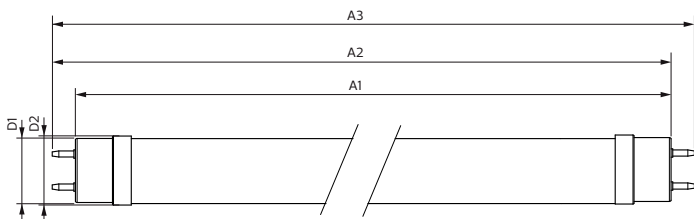

MASTER Value LEDtube T8

Meccanica e corpo

Finitura lampadina	Smerigliata
Materiale della lampadina	Glass
Lunghezza prodotto	600 mm
Forma lampadina	Tube, terminazione doppia

Approvazione e applicazione

Classe di efficienza energetica	E
Prodotto per il risparmio energetico	Yes
Marchi di approvazione	RoHS compliance TUV Marchio CE KEMA Keur certificate
Consumo energetico kWh/1000 h	8 kWh
Numero di registrazione EPREL	1095862

Dati del prodotto

Codice prodotto completo	871869964679000
Nome prodotto ordine	MASTER LEDtube VLE 600mm HO 8W 830 T8
EAN/UPC - Prodotto	8718699646790
Codice d'ordine	64679000
Codice locale	MLTVAL18830G
Numeratore SAP - Quantità per confezione	1
Numeratore - Confezioni per scatola esterna	10
Materiale SAP	929002021102
Peso netto (al pezzo)	0,110 kg

Disegno tecnico

Product	D1	D2	A1	A2	A3
MASTER LEDtube VLE 600mm HO 8W 830 T8	25,8 mm	28 mm	588,5 mm	595,5 mm	602,5 mm

MASTER LEDtube VLE 600mm HO 8W 830 T8

Fotometrie