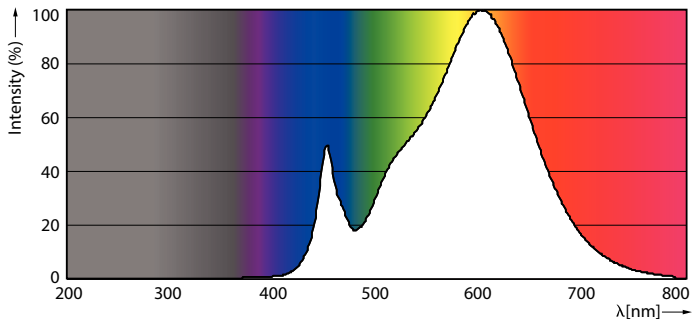

MASTER Value LEDtube T8

Fotometrie

LEDtube 220-240V G13 3000k