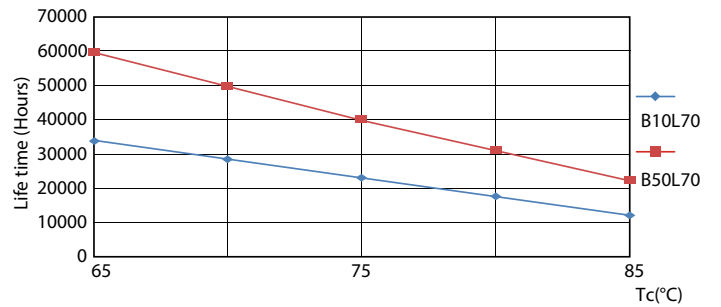

Dati tecnici di illuminazione	
Codice colore	830 [CCT di 3.000 K]
Angolo del fascio (Nom)	190 °
Flusso luminoso (Nom)	1000 lm
Designazione colore	Bianco (WH)
Temperatura di colore correlata (Nom)	3000 K
Efficienza luminosa (specificata) (Nom)	125,00 lm/W
Uniformità del colore	<6
Indice di resa dei colori (Nom)	80
LLMF a fine durata vita nominale (Nom)	70 %

Light Distribution Diagram

MASTER Value LEDtube T8

Fotometrie

LEDtube 220-240V G13 3000k

Durata

LumenVsTc

LifetimeVsTc

FailureRate