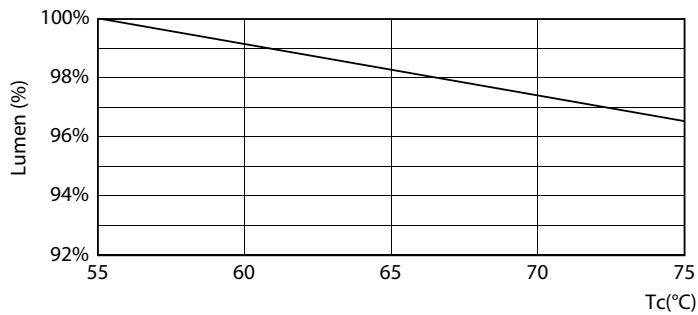

Dati tecnici di illuminazione	
Codice colore	830 [CCT di 3.000 K]
Angolo del fascio (Nom)	190 °
Flusso luminoso (Nom)	1000 lm
Designazione colore	Bianco (WH)
Temperatura di colore correlata (Nom)	3000 K
Efficienza luminosa (specificata) (Nom)	125,00 lm/W
Uniformità del colore	<6
Indice di resa dei colori (Nom)	80
LLMF a fine durata vita nominale (Nom)	70 %

Light Distribution Diagram

MASTER Value LEDtube T8

Fotometrie

LEDtube 220-240V G13 3000k

Durata

LumenVsTc

LifetimeVsTc

FailureRate