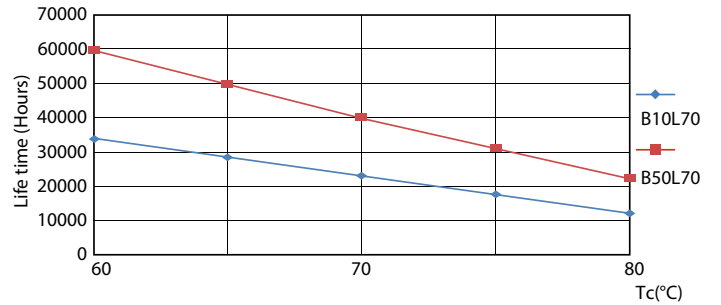

Dati tecnici di illuminazione	
Codice colore	830 [CCT di 3.000 K]
Angolo del fascio (Nom)	190 °
Flusso luminoso (Nom)	2000 lm
Designazione colore	Bianco (WH)
Temperatura di colore correlata (Nom)	3000 K
Efficienza luminosa (specificata) (Nom)	142,00 lm/W
Uniformità del colore	<6
Indice di resa dei colori (Nom)	80
LLMF a fine durata vita nominale (Nom)	70 %

MASTER Value LEDtube T8

Fotometrie

LEDtube 220-240V G13 3000k

Durata

FailureRate

LifetimeVsTc

LumenVsTc

Lumen Maintenance Diagram