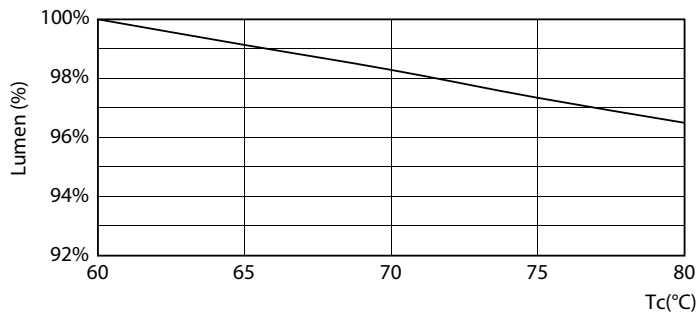

Dati tecnici di illuminazione	
Codice colore	830 [CCT di 3.000 K]
Angolo del fascio (Nom)	190 °
Flusso luminoso (Nom)	2000 lm
Designazione colore	Bianco (WH)
Temperatura di colore correlata (Nom)	3000 K
Efficienza luminosa (specificata) (Nom)	142,00 lm/W
Uniformità del colore	<6
Indice di resa dei colori (Nom)	80
LLMF a fine durata vita nominale (Nom)	70 %

MASTER Value LEDtube T8

Fotometrie

LEDtube 220-240V G13 3000k

Durata

FailureRate

LifetimeVsTc

LumenVsTc

Lumen Maintenance Diagram