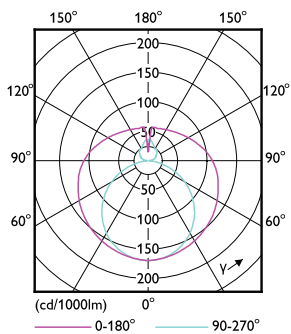

Dati tecnici di illuminazione	
Codice colore	830 [CCT di 3.000 K]
Angolo del fascio (Nom)	190 °
Flusso luminoso (Nom)	2000 lm
Designazione colore	Bianco (WH)
Temperatura di colore correlata (Nom)	3000 K
Efficienza luminosa (specificata) (Nom)	142,00 lm/W
Uniformità del colore	<6
Indice di resa dei colori (Nom)	80
LLMF a fine durata vita nominale (Nom)	70 %

MASTER Value LEDtube T8

Meccanica e corpo

Finitura lampadina	Smerigliata
Materiale della lampadina	Glass
Lunghezza prodotto	1200 mm
Forma lampadina	Tube, terminazione doppia

Approvazione e applicazione

Classe di efficienza energetica	D
Prodotto per il risparmio energetico	Yes
Marchi di approvazione	RoHS compliance TUV Marchio CE KEMA Keur certificate
Consumo energetico kWh/1000 h	14 kWh
Numero di registrazione EPREL	1095865

Disegno tecnico

Product	D1	D2	A1	A2	A3
MASTER LEDtube VLE 1200mm HO 14W 830 T8	25,8 mm	28 mm	1198,2 mm	1205,3 mm	1212,4 mm

MASTER LEDtube VLE 1200mm HO 14W 830 T8

Fotometrie

Light Distribution Diagram

LEDtube 220-240V G13 4ft 2000lm 3000k