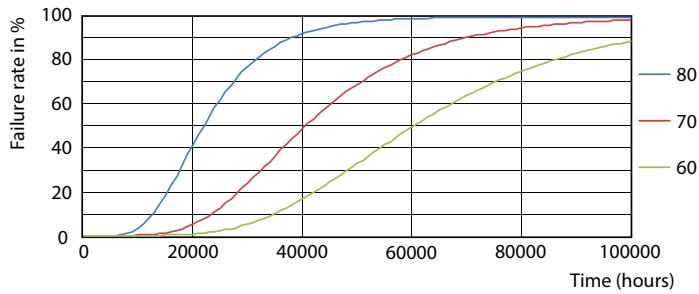

MASTER Value LEDtube T8

Fotometrie

Durata

Lumen Maintenance Diagram