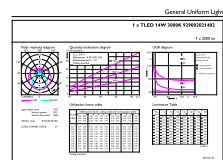

MASTER Value LEDtube T8

Meccanica e corpo

Finitura lampadina	Smerigliata
Materiale della lampadina	Glass
Lunghezza prodotto	1200 mm
Forma lampadina	Tube, terminazione doppia

Approvazione e applicazione

Classe di efficienza energetica	D
Prodotto per il risparmio energetico	Yes
Marchi di approvazione	RoHS compliance TUV Marchio CE KEMA Keur certificate
Consumo energetico kWh/1000 h	14 kWh
Numero di registrazione EPREL	1095865

Disegno tecnico

Product	D1	D2	A1	A2	A3
MASTER LEDtube VLE 1200mm HO 14W 830 T8	25,8 mm	28 mm	1198,2 mm	1205,3 mm	1212,4 mm

MASTER LEDtube VLE 1200mm HO 14W 830 T8

Fotometrie

Light Distribution Diagram

LEDtube 220-240V G13 4ft 2000lm 3000k