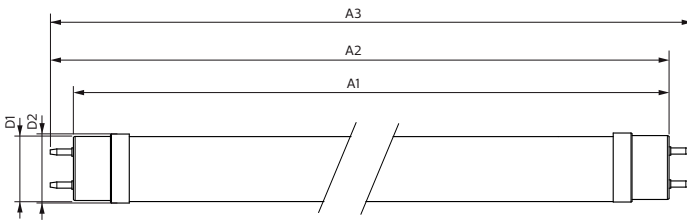

MASTER Value LEDtube T8

Meccanica e corpo

Finitura lampadina	Smerigliata
Materiale della lampadina	Glass
Lunghezza prodotto	1200 mm
Forma lampadina	Tube, terminazione doppia

Approvazione e applicazione

Classe di efficienza energetica	D
Prodotto per il risparmio energetico	Yes
Marchi di approvazione	RoHS compliance TUV Marchio CE KEMA Keur certificate
Consumo energetico kWh/1000 h	14 kWh
Numero di registrazione EPREL	1095865

Dati del prodotto

Codice prodotto completo	871869964685100
Nome prodotto ordine	MASTER LEDtube VLE 1200mm HO 14W 830 T8
EAN/UPC - Prodotto	8718699646851
Codice d'ordine	64685100
Codice locale	MLTVAL36830HOG
Numeratore SAP - Quantità per confezione	1
Numeratore - Confezioni per scatola esterna	10
Materiale SAP	929002021402
Peso netto (al pezzo)	0,200 kg

Disegno tecnico

Product	D1	D2	A1	A2	A3
MASTER LEDtube VLE 1200mm HO 14W 830 T8	25,8 mm	28 mm	1198,2 mm	1205,3 mm	1212,4 mm

MASTER LEDtube VLE 1200mm HO 14W 830 T8

Fotometrie