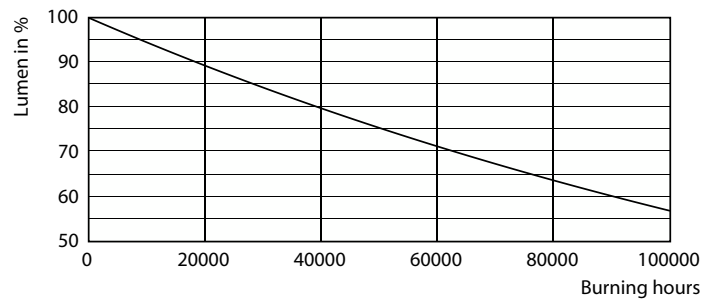

Dati tecnici di illuminazione	
Codice colore	830 [CCT di 3.000 K]
Angolo del fascio (Nom)	190 °
Flusso luminoso (Nom)	2900 lm
Designazione colore	Bianco (WH)
Temperatura di colore correlata (Nom)	3000 K
Efficienza luminosa (specificata) (Nom)	141,00 lm/W
Uniformità del colore	<6
Indice di resa dei colori (Nom)	80
LLMF a fine durata vita nominale (Nom)	70 %

Light Distribution Diagram

MASTER Value LEDtube T8

Fotometrie

LEDtube 220-240V G13 3000k

Durata

LumenVsTc

FailureRate

LifetimeVsTc