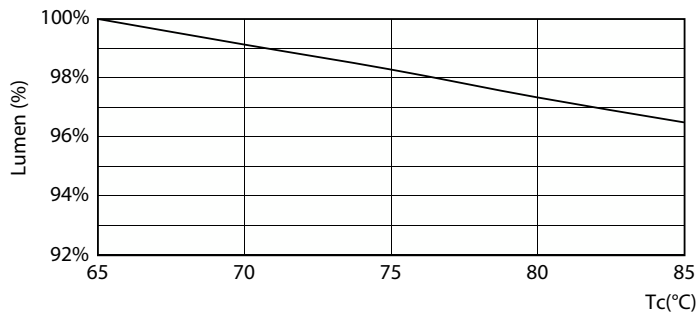

Dati tecnici di illuminazione	
Codice colore	830 [CCT di 3.000 K]
Angolo del fascio (Nom)	190 °
Flusso luminoso (Nom)	2900 lm
Designazione colore	Bianco (WH)
Temperatura di colore correlata (Nom)	3000 K
Efficienza luminosa (specificata) (Nom)	141,00 lm/W
Uniformità del colore	<6
Indice di resa dei colori (Nom)	80
LLMF a fine durata vita nominale (Nom)	70 %

Light Distribution Diagram

MASTER Value LEDtube T8

Fotometrie

LEDtube 220-240V G13 3000k

Durata

LumenVsTc

FailureRate

LifetimeVsTc