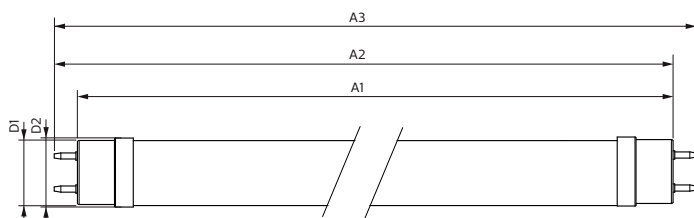

MASTER Value LEDtube T8

Meccanica e corpo

Finitura lampadina	Smerigliata
Materiale della lampadina	Glass
Lunghezza prodotto	1500 mm
Forma lampadina	Tube, terminazione doppia

Approvazione e applicazione

Classe di efficienza energetica	D
Prodotto per il risparmio energetico	Yes
Marchi di approvazione	RoHS compliance TUV Marchio CE KEMA Keur certificate
Consumo energetico kWh/1000 h	21 kWh
Numero di registrazione EPREL	1095868

Dati del prodotto

Codice prodotto completo	871869964691200
Nome prodotto ordine	MASTER LEDtube VLE 1500mm HO 20.5W 830 T8
EAN/UPC - Prodotto	8718699646912
Codice d'ordine	64691200
Codice locale	MLTVAL58830HOG
Numeratore SAP - Quantità per confezione	1
Numeratore - Confezioni per scatola esterna	10
Materiale SAP	929002021702
Peso netto (al pezzo)	0,275 kg

Disegno tecnico

Product	D1	D2	A1	A2	A3
MASTER LEDtube VLE 1500mm HO 20.5W 830 T8	25,8 mm	28 mm	1498,7 mm	1505,8 mm	1512,9 mm

MASTER LEDtube VLE 1500mm HO 20.5W 830 T8

Fotometrie