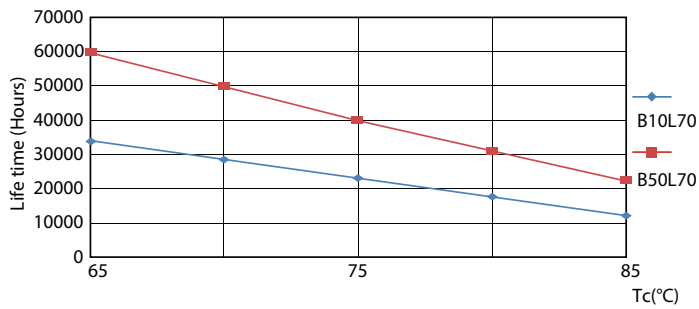

Dati tecnici di illuminazione	
Codice colore	830 [CCT di 3.000 K]
Angolo del fascio (Nom)	190 °
Flusso luminoso (Nom)	2900 lm
Designazione colore	Bianco (WH)
Temperatura di colore correlata (Nom)	3000 K
Efficienza luminosa (specificata) (Nom)	141,00 lm/W
Uniformità del colore	<6
Indice di resa dei colori (Nom)	80
LLMF a fine durata vita nominale (Nom)	70 %

Light Distribution Diagram

MASTER Value LEDtube T8

Fotometrie

LEDtube 220-240V G13 3000k

Durata

LumenVsTc

FailureRate

LifetimeVsTc