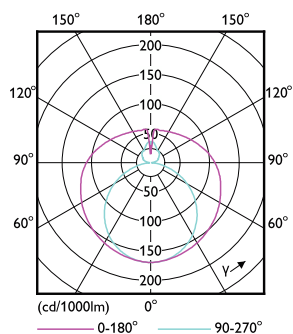

Dati tecnici di illuminazione	
Codice colore	830 [CCT di 3.000 K]
Angolo del fascio (Nom)	190 °
Flusso luminoso (Nom)	2900 lm
Designazione colore	Bianco (WH)
Temperatura di colore correlata (Nom)	3000 K
Efficienza luminosa (specificata) (Nom)	141,00 lm/W
Uniformità del colore	<6
Indice di resa dei colori (Nom)	80
LLMF a fine durata vita nominale (Nom)	70 %

MASTER Value LEDtube T8

Meccanica e corpo

Finitura lampadina	Smerigliata
Materiale della lampadina	Glass
Lunghezza prodotto	1500 mm
Forma lampadina	Tube, terminazione doppia

Approvazione e applicazione

Classe di efficienza energetica	D
Prodotto per il risparmio energetico	Yes
Marchi di approvazione	RoHS compliance TUV Marchio CE KEMA Keur certificate
Consumo energetico kWh/1000 h	21 kWh
Numero di registrazione EPREL	1095868

Disegno tecnico

Product	D1	D2	A1	A2	A3
MASTER LEDtube VLE 1500mm HO 20.5W 830 T8	25,8 mm	28 mm	1498,7 mm	1505,8 mm	1512,9 mm

MASTER LEDtube VLE 1500mm HO 20.5W 830 T8

Fotometrie

LEDtube 220-240V G13 5ft 2900lm 3000k