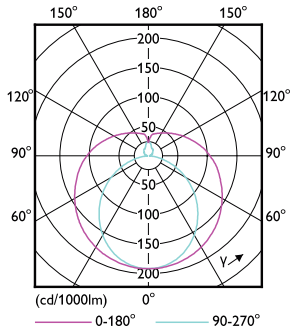

MASTER LEDtube InstantFit HF T5

Fotometrie

LEDtube MAS 26W G5 3700lm