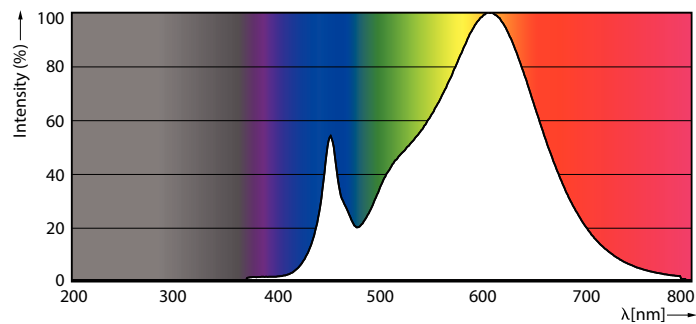

Fotometrie

General Lighting Data

LEDtube MAS 26W G5 3700lm 830

LEDtube MAS 26W G5 3700lm 830 1500mm