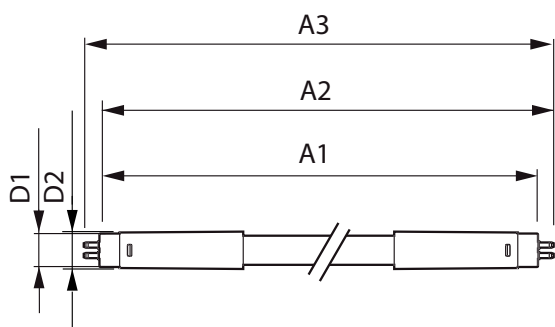

MASTER LEDtube InstantFit HF T5

Temp. massima involucro (Nom)	50 °C
Meccanica e corpo	
Finitura lampadina	Smerigliata
Materiale della lampadina	Glass
Lunghezza prodotto	1500 mm
Forma lampadina	Tube, terminazione doppia
Approvazione e applicazione	
Energy Efficiency Class	E
Prodotto per il risparmio energetico	Yes
Marchi di approvazione	RoHS compliance Marchio CE KEMA Keur certificate
Consumo energetico kWh/1000 h	26 kWh 406212

Dati del prodotto

Codice prodotto completo	871869974957600
Nome prodotto ordine	Master LEDtube HF 1500mm HO 26W 830 T5 OE
EAN/UPC - Prodotto	8718699749576
Codice d'ordine	74957600
Codice locale	MLT549830G1
Numeratore SAP - Quantità per confezione	1
Numeratore - Confezioni per scatola esterna	10
Materiale SAP	929002352302
Peso netto SAP (Pezzo)	0,380 kg

Disegno tecnico

TLED 1500mm HF 26W 3900lm 3000K G5

Product	D1	D2	A1	A2	A3
Master LEDtube HF 1500mm HO 26W 830 T5 OE	15,5 mm	19 mm	1449 mm	1456 mm	1463 mm