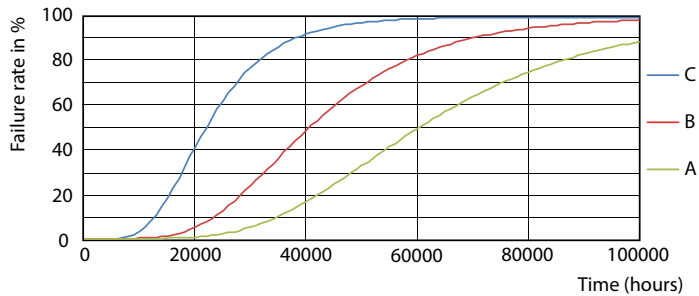

MASTER LEDtube InstantFit HF T5

Fotometrie

Durata

LEDtube_60K