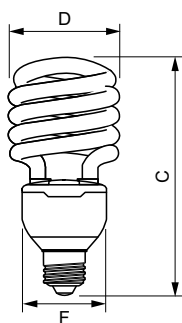

Tornado T3

Approvazione e applicazione

Contenuto di mercurio (Hg) (Max)	2,5 mg
Contenuto di mercurio (Hg) (Nom)	2 mg
Consumo energetico kWh/1000 h	32 kWh

Dati del prodotto

Codice prodotto completo	872790087630700
Nome prodotto ordine	Tornado T3 32W CDL E27 220-240V 1PF/6
EAN/UPC - Prodotto	8727900876307

Codice d'ordine	87630700
Codice locale	MTOR8Y32CDL
Numeratore SAP - Quantità per confezione	1
Numeratore - Confezioni per scatola esterna	6
Materiale SAP	929689301404
Peso netto SAP (Pezzo)	0,105 kg

Disegno tecnico

High Lumen QFS HPF 32W E27 6500K

Product	D (max)	C (max)	F (max)
Tornado T3 32W CDL E27 220-240V 1PF/6	74 mm	152,5 mm	61 mm