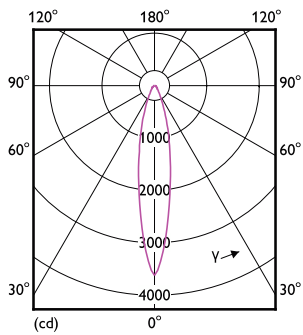

Applicazione

- Hotel, ristoranti, bar, caffè, musei, negozi
- Hall, corridoi, scale, servizi igienici, reception, esposizioni, espositori

CorePro LEDspot PAR

Versions

Disegno tecnico

Product	D	C
CorePro LEDspot ND 9-60W 827 PAR38 25D	122 mm	134 mm