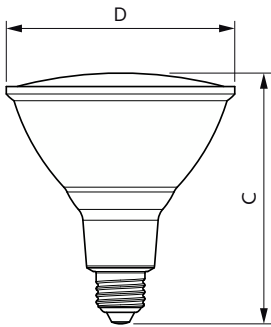

Applicazione

- Hotel, ristoranti, bar, caffè, musei, negozi
- Hall, corridoi, scale, servizi igienici, reception, esposizioni, espositori

CorePro LEDspot PAR

Versions

Disegno tecnico

Product	D	C
CorePro LEDspot ND 9-60W 827 PAR38 25D	122 mm	134 mm

Accent Diagrams

LEDspots Corepro 9W PAR38 E27 827 25D-LA2

CorePro LEDspot PAR

Beam Diagrams

LEDspots Corepro 9W PAR38 E27 827 25D-LBP