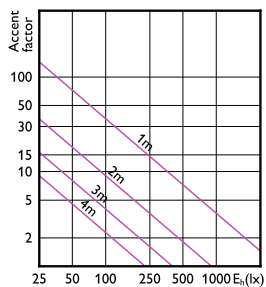

LEDspots Corepro 9W PAR38 E27 827 25D-LA2