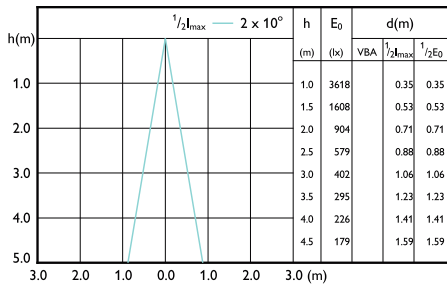

CorePro LEDspot PAR

Beam Diagrams

LEDspots Corepro 9W PAR38 E27 827 25D-LBP