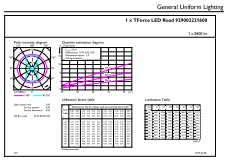

TrueForce LED Public (Road - SON)

Fotometrie

General uniform lighting - TForce LED Road 55W E40 730 MV