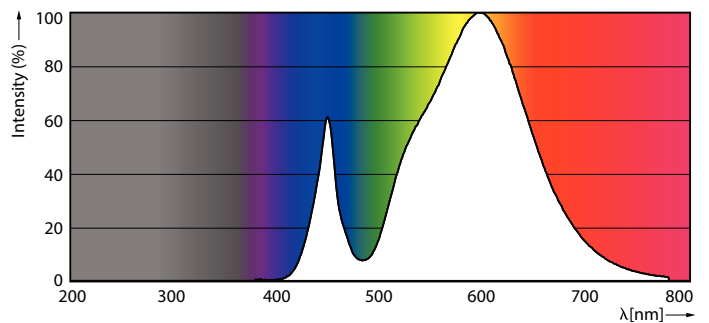

Spectral Power Distribution Colour - TForce LED Road 55W E40 730 MV