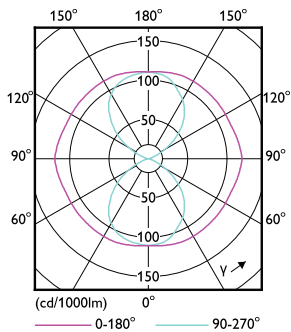

Dati tecnici di illuminazione	
Codice colore	730 [CCT of 3000K]
Flusso luminoso	8.400 lm
Designazione colore	Bianco (WH)
Temperatura del colore correlata	3000 K
Efficienza luminosa (specificata) (Nom)	152,00 lm/W
Uniformità del colore	<6
Indice di resa cromatica (CRI)	70

Disegno tecnico

Product	D	C
TForce LED Road 55W E40 730 MV	71 mm	262 mm

Fotometrie

Light Distribution Diagram - TForce LED Road 55W E40 730 MV

Spectral Power Distribution Colour - TForce LED Road 55W E40 730 MV