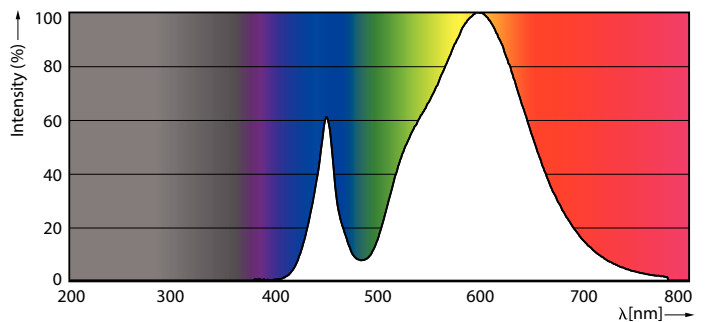

LEDTForce Road 55W Others E40 730-POC