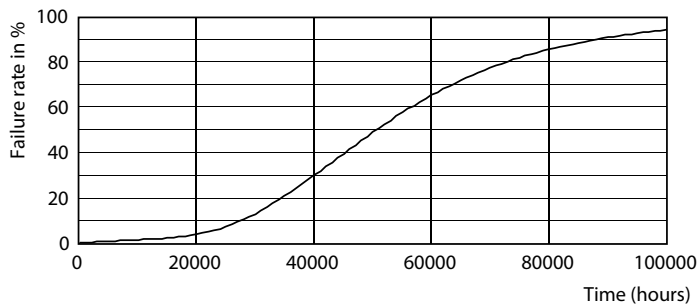

TrueForce LED Public (Road - SON)

Fotometrie

LEDForce Road 35W Others E27 730-GUL

Durata