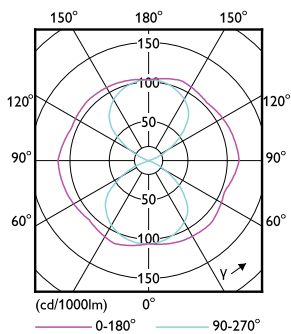

Fotometrie

LEDTForce Road 35W Others E27-LDD