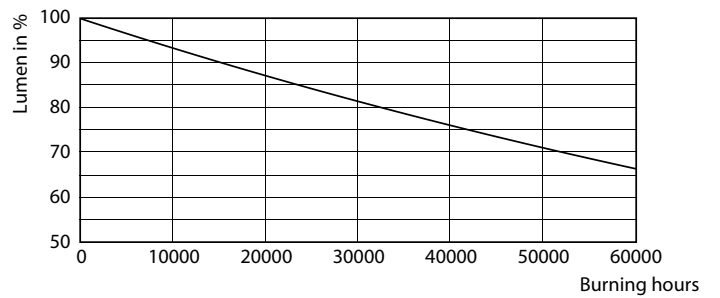

TrueForce LED Public (Road - SON)

Fotometrie

LEDForce Road 35W Others E27 730-GUL

Durata

50K

50K