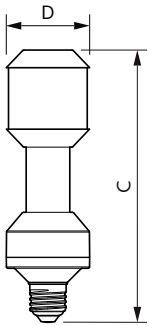

TrueForce LED Public (Road - SON)

Controlli e regolazione del flusso

Regolabile	No

Meccanica e corpo

Finitura lampadina	Trasparente
Forma lampadina	Altro

Approvazione e applicazione

Classe di efficienza energetica	D
Consumo energetico kWh/1000 h	35 kWh
Numero di registrazione EPREL	406205

Dati del prodotto

Codice prodotto completo	871869967483000
Nome prodotto ordine	TrueForce LED Road 35W E27 730 MV
EAN/UPC - Prodotto	8718699674830
Codice d'ordine	67483000
Codice locale	LEDSONT70730MV
Numeratore SAP - Quantità per confezione	1
Numeratore - Confezioni per scatola esterna	6
Materiale SAP	929002221708
Peso netto SAP (Pezzo)	0,230 kg

Disegno tecnico

TrueForce LED Road 35W E27 730 MV

Product	D	C
TrueForce LED Road 35W E27 730 MV	61 mm	200 mm