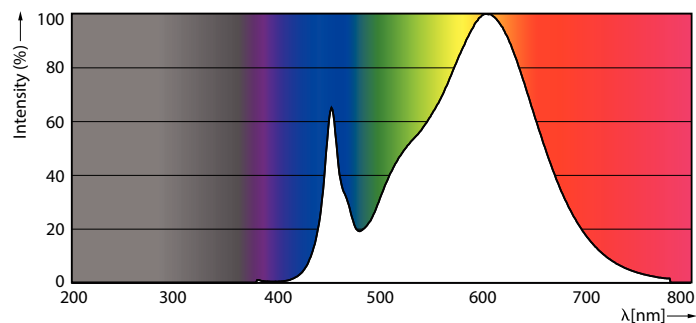

LEDtube MAS 23W G13 3400lm 830

Light Distribution Diagram