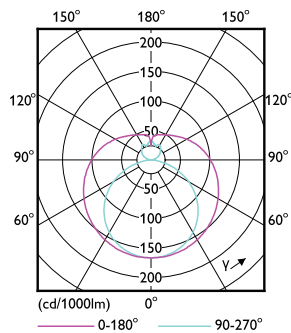

Dati tecnici di illuminazione	
Codice colore	830 [CCT di 3.000 K]
Angolo del fascio (Nom)	190 °
Flusso luminoso (Nom)	3400 lm
Designazione colore	Bianco (WH)
Temperatura di colore correlata (Nom)	3000 K
Efficienza luminosa (specificata) (Nom)	147,00 lm/W
Uniformità del colore	<6
Indice di resa dei colori (Nom)	80
LLMF a fine durata vita nominale (Nom)	70 %

MASTER Value LEDtube T8

Controlli e regolazione del flusso

Regolabile	No
------------	----

Meccanica e corpo

Finitura lampadina	Smerigliata
Materiale della lampadina	Glass
Lunghezza prodotto	1500 mm
Forma lampadina	Tube, terminazione doppia

Disegno tecnico

Product	D1	D2	A1	A2	A3
MASTER LEDtube VLE 1500mm UO 23W 830 T8	25,8 mm	28 mm	1498,8 mm	1505,9 mm	1513 mm

MASTER LEDtube VLE 1500mm UO 23W 830 T8

Fotometrie

LEDtube MAS 23W G13 3400lm 830

Light Distribution Diagram