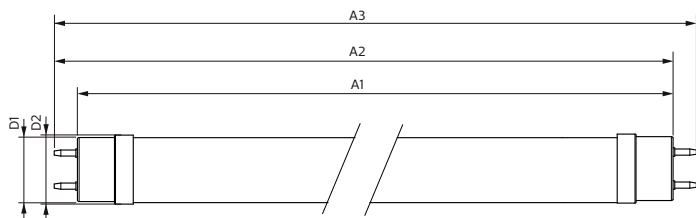

MASTER Value LEDtube T8

Controlli e regolazione del flusso

Regolabile	No

Meccanica e corpo

Finitura lampadina	Smerigliata
Materiale della lampadina	Glass
Lunghezza prodotto	1500 mm
Forma lampadina	Tube, terminazione doppia

Approvazione e applicazione

Classe di efficienza energetica	D
Prodotto per il risparmio energetico	Yes
Marchi di approvazione	RoHS compliance TUV Marchio CE KEMA Keur certificate
Consumo energetico kWh/1000 h	23 kWh

Numero di registrazione EPREL	1095874

Dati del prodotto

Codice prodotto completo	871951431686700
Nome prodotto ordine	MASTER LEDtube VLE 1500mm UO 23W 830 T8
EAN/UPC - Prodotto	8719514316867
Codice d'ordine	31686700
Codice locale	MLTVAL58830UOGN
Numeratore SAP - Quantità per confezione	1
Numeratore - Confezioni per scatola esterna	10
Materiale SAP	929002997902
Peso netto (al pezzo)	0,270 kg

Disegno tecnico

Product	D1	D2	A1	A2	A3
MASTER LEDtube VLE 1500mm UO 23W 830 T8	25,8 mm	28 mm	1498,8 mm	1505,9 mm	1513 mm

MASTER LEDtube VLE 1500mm UO 23W 830 T8

Fotometrie