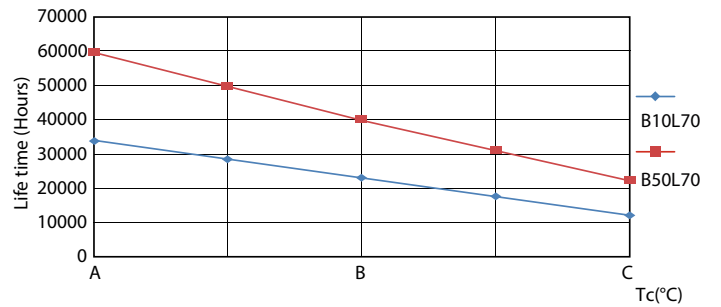

LEDtube_60K_LifetimeVsTc