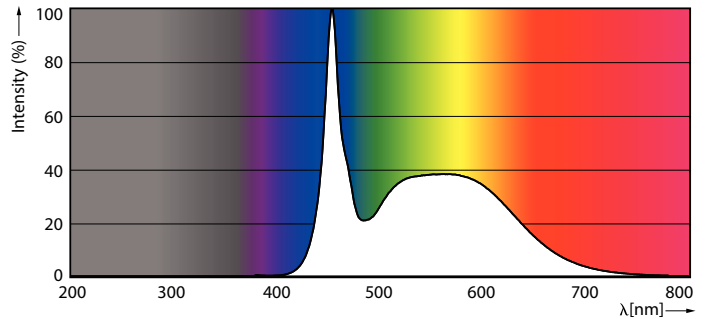

LEDtube MAS 23W G13 3700lm 865

LEDtube MAS 23W G13 3700lm 865