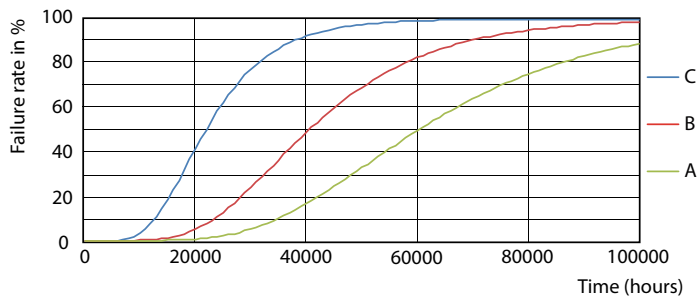

MASTER Value LEDtube T8

Fotometrie

Durata

LEDtube_60K