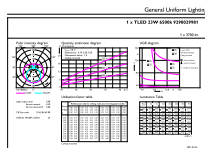

Fotometrie

LEDtube MAS 23W G13 3700lm 865

LEDtube MAS 23W G13 3700lm 865