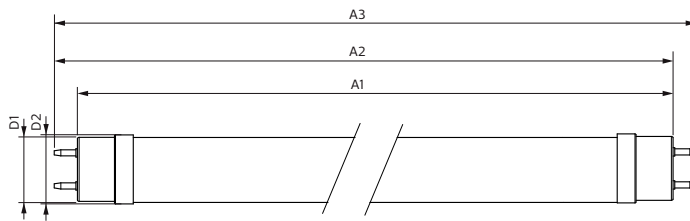

MASTER Value LEDtube T8

Materiale della lampadina	Glass
Lunghezza prodotto	1500 mm
Forma lampadina	Tubo, terminazione doppia
Approvazione e applicazione	
Classe di efficienza energetica	C
Prodotto per il risparmio energetico	Yes
Marchi di approvazione	RoHS compliance TUV Marchio CE KEMA Keur certificate
Consumo energetico kWh/1000 h	23 kWh
Numero di registrazione EPREL	1095876

Dati del prodotto

Codice prodotto completo	871951431690400
Nome prodotto ordine	MASTER LEDtube VLE 1500mm UO 23W 865 T8
EAN/UPC - Prodotto	8719514316904
Codice d'ordine	31690400
Numeratore SAP - Quantità per confezione	1
Numeratore - Confezioni per scatola esterna	10
Materiale SAP	929002998102
Peso netto SAP (Pezzo)	0,275 kg

Disegno tecnico

Product	D1	D2	A1	A2	A3
MASTER LEDtube VLE 1500mm UO 23W 865 T8	25,8 mm	28 mm	1498,8 mm	1505,9 mm	1513 mm

MASTER LEDtube VLE 1500mm UO 23W 865 T8

Fotometrie