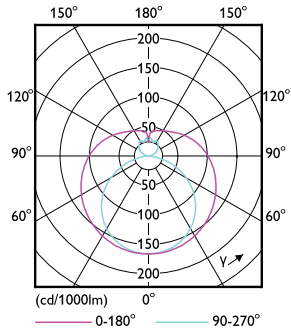

MASTER Value LEDtube T8

Fotometrie

LEDtube MAS 23W G13 3400lm