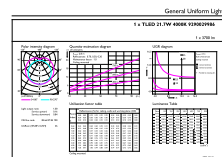

LEDtube MAS 21,7W G13 3700lm 840