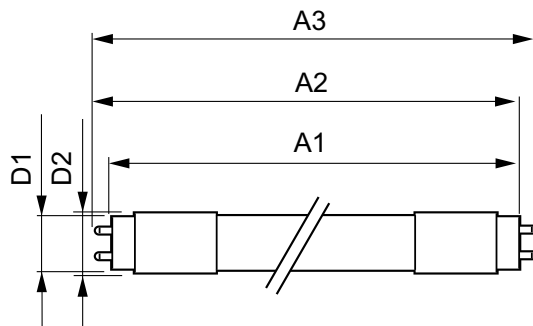

MASTER LEDtube EM/Mains

Temp. di stoccaggio (Max)	65 °C
Temp. di stoccaggio (Min)	-40 °C
Temp. massima involucro (Nom)	60 °C

Controlli e regolazione del flusso

Regolabile	No

Meccanica e corpo

Finitura lampadina	Smerigliata
Materiale della lampadina	Plastica
Lunghezza prodotto	1500 mm
Forma lampadina	Tube, terminazione doppia

Approvazione e applicazione

Energy Efficiency Class	C
Prodotto per il risparmio energetico	Yes
Marchi di approvazione	RoHS compliance Marchio CE KEMA Keur certificate

Consumo energetico kWh/1000 h	22 kWh
	403547

Dati del prodotto

Codice prodotto completo	871951431664500
Nome prodotto ordine	MASTER LEDtube 1500mm UO 21.7W 840 T8
EAN/UPC - Prodotto	8719514316645
Codice d'ordine	31664500
Codice locale	MLTVAL58840UOG3
Numeratore SAP - Quantità per confezione	1
Numeratore - Confezioni per scatola esterna	10
Materiale SAP	929002998602
Peso netto SAP (Pezzo)	0,450 kg

Disegno tecnico

TLED T8 220-240V 21.8-58W 3700lm 4000K

Product	D1	D2	A1	A2	A3
MASTER LEDtube 1500mm UO 21.7W 840 T8	25,8 mm	28 mm	1498,8 mm	1505,9 mm	1513 mm