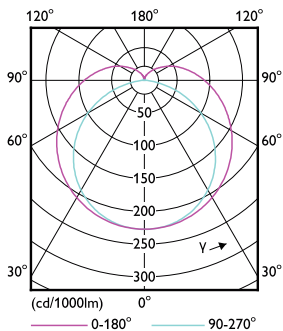

Fotometrie

LEDtube MAS 14,7W G13 2300lm

LEDtube MAS 21,7W G13 3700lm 840