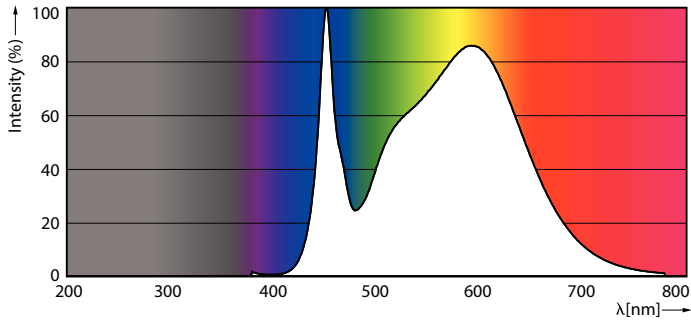

MASTER LEDtube EM/Mains

Fotometrie

LEDtube MAS 21,7W G13 3700lm 840