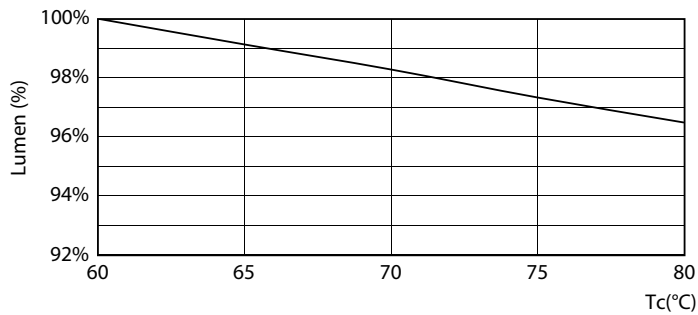

Durata

LEDtube MAS 21,7W 70K LumenVsTc