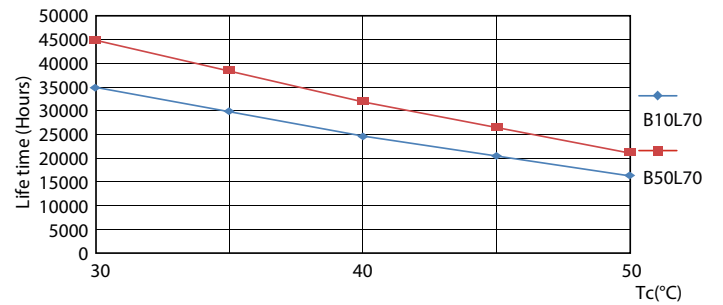

Dati tecnici di illuminazione	
Codice colore	865 [CCT di 6.500 K]
Angolo del fascio (Nom)	240 °
Flusso luminoso (Nom)	800 lm
Designazione colore	Bianca fredda
Temperatura di colore correlata (Nom)	6500 K
Efficienza luminosa (specificata) (Nom)	100,00 lm/W
Uniformità del colore	<6
Indice di resa dei colori (Nom)	80
LLMF a fine durata vita nominale (Nom)	70 %

CorePro LEDtube EM/Mains

Fotometrie

LEDtube COR 18W G13 800lm 865-POC

Durata

LEDtube 30K

LEDtube COR 18W 30K LifetimeVsTc-LED

LEDtube COR 18W 30K LumenVsTc-LMP

LEDtube COR 18W 30K FailureRate-LED