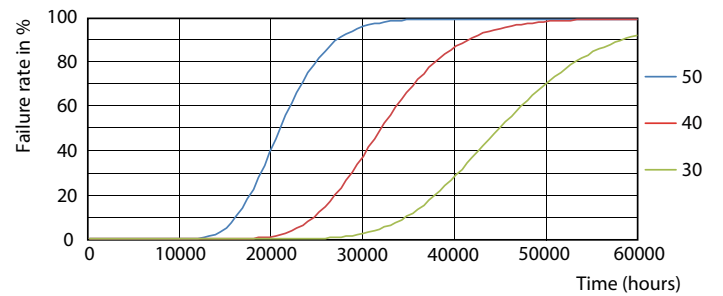

CorePro LEDtube EM/Mains

Fotometrie

LEDtube COR 18W G13 800lm 865-POC

Durata

LEDtube 30K

LEDtube COR 18W 30K LifetimeVsTc-LED

LEDtube COR 18W 30K LumenVsTc-LMP

LEDtube COR 18W 30K FailureRate-LED