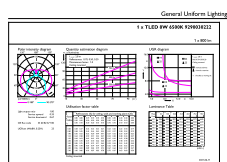

Fotometrie

LEDtube COR 1 8W G13 800lm 865-GUL