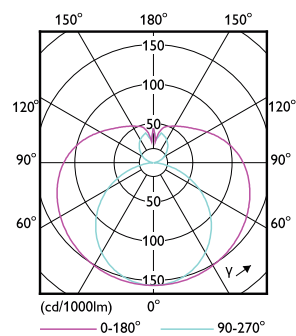

Regolabile	No
------------	----

Meccanica e corpo

Finitura lampadina	Smerigliata
Materiale della lampadina	Glass
Lunghezza prodotto	600 mm
Forma lampadina	Tube, terminazione doppia

Approvazione e applicazione

Disegno tecnico

T8 Corepro 220-240V 8W 800lm 6500K

Product	D1	D2	A1	A2	A3
CorePro LEDtube 600mm 8W865	25,7 mm	28 mm	588,5 mm	595,5 mm	602,5 mm

Fotometrie

LEDtube COR 1 8W G13 800lm 865-GUL

LEDtube COR 1 8W G13 800lm-LDD

CorePro LEDtube EM/Mains

Fotometrie

LEDtube COR 18W G13 800lm 865-POC

Durata

LEDtube 30K

LEDtube COR 18W 30K LifetimeVsTc-LED

LEDtube COR 18W 30K LumenVsTc-LMP

LEDtube COR 18W 30K FailureRate-LED