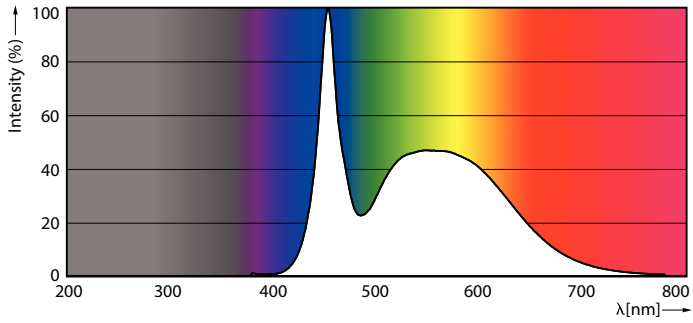

Dati tecnici di illuminazione	
Codice colore	865 [CCT di 6.500 K]
Angolo del fascio (Nom)	240 °
Flusso luminoso (Nom)	800 lm
Designazione colore	Bianca fredda
Temperatura di colore correlata (Nom)	6500 K
Efficienza luminosa (specificata) (Nom)	100,00 lm/W
Uniformità del colore	<6
Indice di resa dei colori (Nom)	80
LLMF a fine durata vita nominale (Nom)	70 %

CorePro LEDtube EM/Mains

Fotometrie

LEDtube COR 18W G13 800lm 865-POC

Durata

LEDtube 30K

LEDtube COR 18W 30K LifetimeVsTc-LED

LEDtube COR 18W 30K LumenVsTc-LMP

LEDtube COR 18W 30K FailureRate-LED