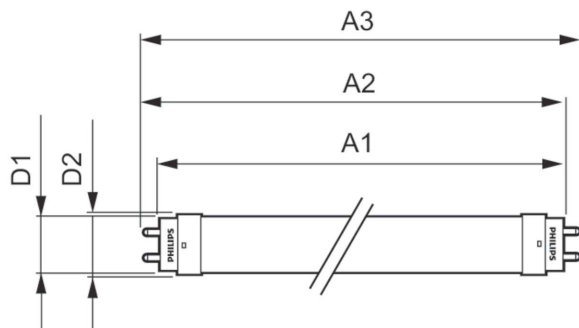

CorePro LEDtube EM/Mains

Controlli e regolazione del flusso

Regolabile	No

Meccanica e corpo

Finitura lampadina	Smerigliata
Materiale della lampadina	Glass
Lunghezza prodotto	600 mm
Forma lampadina	Tube, terminazione doppia

Approvazione e applicazione

Energy Efficiency Class	F
Prodotto per il risparmio energetico	Yes
Marchi di approvazione	RoHS compliance Marchio CE KEMA Keur certificate

Consumo energetico kWh/1000 h	8 kWh
	467309

Dati del prodotto

Codice prodotto completo	871951432533300
Nome prodotto ordine	CorePro LEDtube 600mm 8W865
EAN/UPC - Prodotto	8719514325333
Codice d'ordine	32533300
Numeratore SAP - Quantità per confezione	1
Numeratore - Confezioni per scatola esterna	10
Materiale SAP	929003022202
Peso netto SAP (Pezzo)	0,120 kg

Disegno tecnico

T8 Corepro 220-240V 8W 800lm 6500K

Product	D1	D2	A1	A2	A3
CorePro LEDtube 600mm 8W865	25,7 mm	28 mm	588,5 mm	595,5 mm	602,5 mm

Fotometrie

LEDtube COR 1 8W G13 800lm 865-GUL