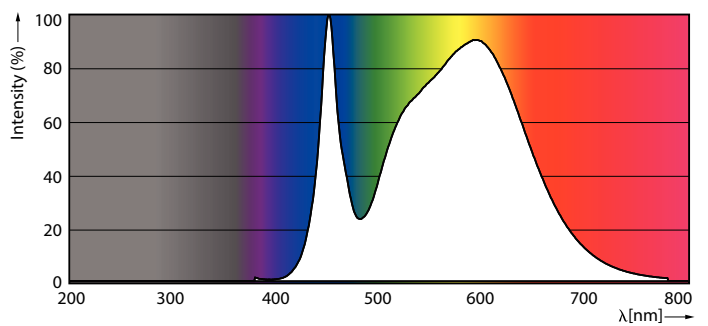

LEDtube COR 1 14,5W G13 1600lm 840-POC