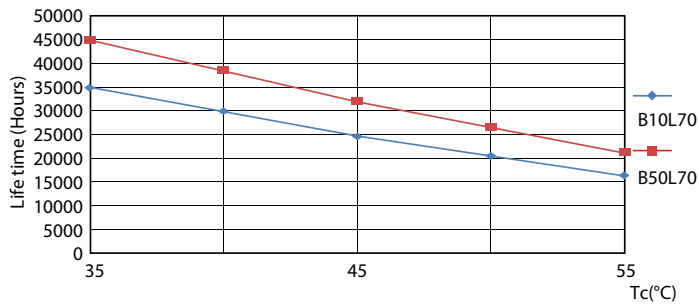

Dati tecnici di illuminazione	
Codice colore	840 [CCT di 4000 K]
Angolo del fascio (Nom)	240 °
Flusso luminoso (Nom)	1600 lm
Designazione colore	Bianca neutra (CW)
Temperatura di colore correlata (Nom)	4000 K
Efficienza luminosa (specificata) (Nom)	110,00 lm/W
Uniformità del colore	<6
Indice di resa dei colori (Nom)	80
LLMF a fine durata vita nominale (Nom)	70 %

CorePro LEDtube EM/Mains

Fotometrie

General Uniform Lighting GUL Page 11 of 11

LEDtube COR 114,5W G13 1600lm 840-GUL

Durata

LEDtube COR 114,5W 30K LifetimeVsTc-LED

LEDtube COR 114,5W 30K LumenVsTc-LMP

LEDtube 30K