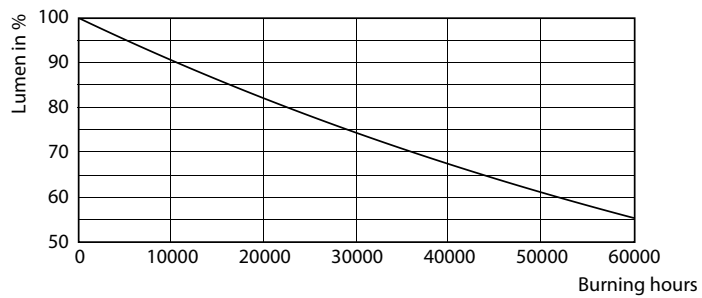

CorePro LEDtube EM/Mains

Durata

LEDtube 30K