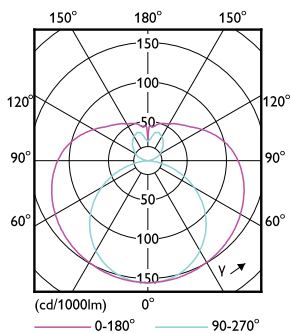

Fotometrie

LEDtube COR 1 14,5W G13 1600lm-LDD