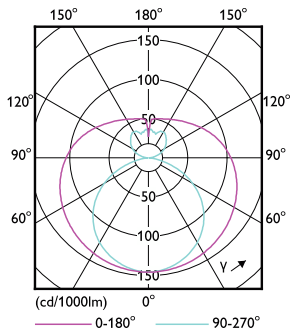

Temperatura	
Range temperatura ambiente	Da -20 °C a 45 °C
Temp. massima involucro (Nom)	60 °C

Controlli e regolazione del flusso	
Dimmerabile	No

CorePro LEDtube EM/Mains

Meccanica e corpo

Finitura lampadina	Smerigliata
Materiale della lampadina	Vetro
Lunghezza prodotto	1.500 mm
Forma lampadina	Tubo, terminazione doppia

Disegno tecnico

Product	D1	D2	A1	A2	A3
CorePro LEDtube 1500mm 20W 865 T8	25,7 mm	28 mm	1.500 mm	1.507,1 mm	1.514,2 mm

Fotometrie

Spectral Power Distribution Colour - CorePro LEDtube 1500mm 20W 865 T8

CorePro LEDtube EM/Mains

Fotometrie

Light Distribution Diagram - CorePro LEDtube 1500mm 20W 865 T8

Durata

Life Expectancy Diagram - CorePro LEDtube 1500mm 20W 865 T8

Life Expectancy Diagram

Life Expectancy Diagram

Lumen Maintenance Diagram - CorePro LEDtube 1500mm 20W 865 T8