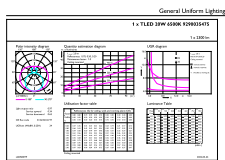

Disegno tecnico

Product	D1	D2	A1	A2	A3
CorePro LEDtube 1500mm 20W 865 T8	25,7 mm	28 mm	1.500 mm	1.507,1 mm	1.514,2 mm

Fotometrie

Spectral Power Distribution Colour - CorePro LEDtube 1500mm 20W 865 T8

CorePro LEDtube EM/Mains