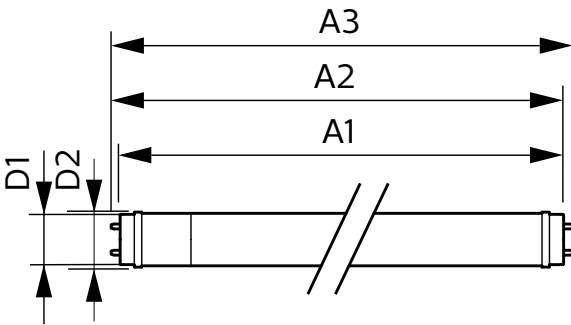

CorePro LEDtube EM/Mains

Meccanica e corpo

Finitura lampadina	Smerigliata
Materiale della lampadina	Vetro
Lunghezza prodotto	1.500 mm
Forma lampadina	Tubo, terminazione doppia

Approvazione e applicazione

Prodotto per il risparmio energetico	Si
Marchi di approvazione	Conformità RoHS Marchio CE Certificato KEMA Keur
Consumo energetico kWh/1000 h	20 kWh
Numero di registrazione EPREL	1.384.730
Marchio CE	Si
Conforme a RoHS	Si

Dati del prodotto

Full EOC	871951445983000
Nome prodotto ordine	CorePro LEDtube 1500mm 20W 865 T8
Codice d'ordine	45983000
Codice locale	CORE58865G3
Numeratore SAP - Quantità per confezione	1
Numeratore - Confezioni per scatola esterna	20
Numero materiale (12NC)	929003547502
Nome completo prodotto	CorePro LEDtube 1500mm 20W 865 T8
EAN/UPC - Case	8719514459847

Disegno tecnico

Product	D1	D2	A1	A2	A3
CorePro LEDtube 1500mm 20W 865 T8	25,7 mm	28 mm	1.500 mm	1.507,1 mm	1.514,2 mm

Fotometrie