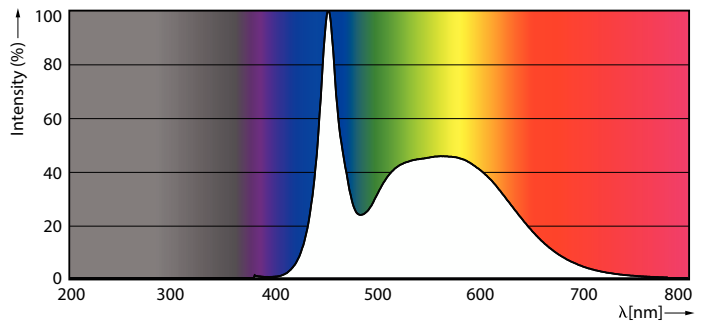

Spectral Power Distribution Colour - CorePro LEDtube 1500mm 20W 865 T8