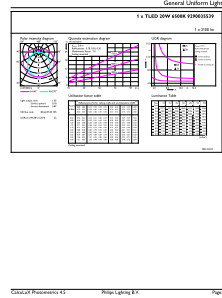

Finitura lampadina	Smerigliata
--------------------	-------------

Materiale della lampadina	Plastica
Lunghezza prodotto	1.500 mm
Forma lampadina	T8
Approvazione e applicazione	
Classe di efficienza energetica	D
Prodotto per il risparmio energetico	Sì
Marchi di approvazione	Conformità RoHS TUV Marchio CE Certificato KEMA Keur
Consumo energetico kWh/1000 h	20 kWh
Numero di registrazione EPREL	1165515

Disegno tecnico

Product	D1	D2	A1	A2	A3
MAS LEDtube HF 1500mm HO 20W865 T8	25,8 mm	28 mm	1.498,8 mm	1.505,9 mm	1.513 mm

MASTER LEDtube InstantFit HF

Fotometrie

Spectral Power Distribution Colour - MAS LEDtube HF 1500mm HO 20W865 T8