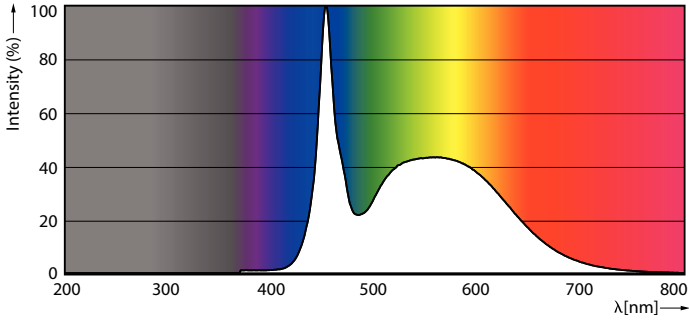

MASTER LEDtube InstantFit HF

Fotometrie

Spectral Power Distribution Colour - MAS LEDtube HF 1500mm HO 20W865 T8