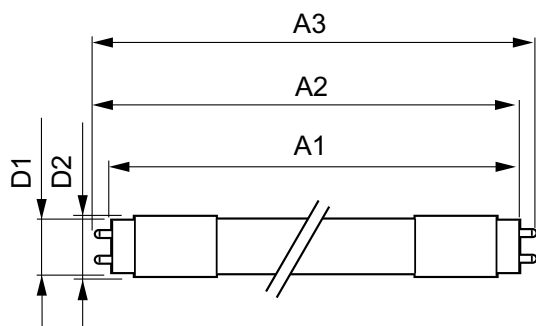

Temperatura

Range temperatura ambiente	Da -20 °C a 45 °C
Temp. massima involucro (Nom)	55 °C

Controlli e dimmerazione

Dimmerabile	Sì - Verifica la compatibilità dei reattori

Meccanica e corpo

Finitura lampadina	Smerigliata

Materiale della lampadina	Plastica
Lunghezza prodotto	1.500 mm
Forma lampadina	T8
Approvazione e applicazione	
Classe di efficienza energetica	D
Prodotto per il risparmio energetico	Sì
Marchi di approvazione	Conformità RoHS TUV Marchio CE Certificato KEMA Keur
Consumo energetico kWh/1000 h	20 kWh
Numero di registrazione EPREL	1165515

Dati del prodotto

Nome prodotto ordine	MAS LEDtube HF 1500mm HO 20W865 T8
Nome completo prodotto	MASTER LEDtube HF 1500mm HO 20W865 T8
Full EOC	871951446692000
Descrizione codice locale	MLT58865HOHFG2
Codice d'ordine	46692000
Codice materiale (12NC)	929003553902
Codice locale	MLT58865HOHFG2
Numeratore SAP - Quantità per confezione	1
EAN/UPC - Prodotto/scatola	8719514466920
Numeratore - Confezioni per scatola esterna	20
EAN/UPC - Case	8719514466937

Disegno tecnico

Product	D1	D2	A1	A2	A3
MAS LEDtube HF 1500mm HO 20W865 T8	25,8 mm	28 mm	1.498,8 mm	1.505,9 mm	1.513 mm