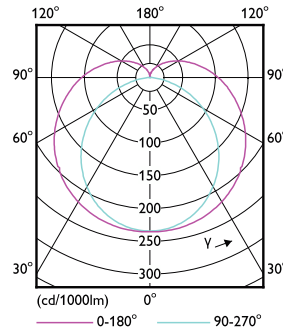

Light Distribution Diagram - MAS LEDtube HF 1500mm HO 20W865 T8