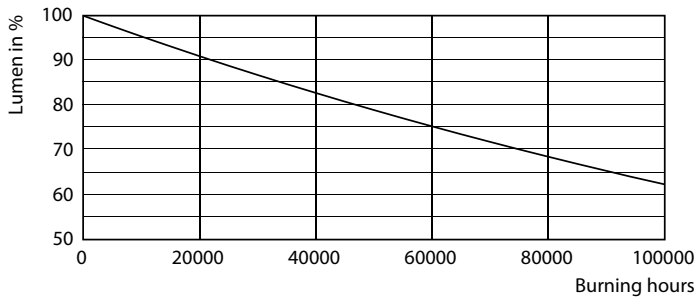

Durata

Lumen Maintenance Diagram - MAS LEDtube HF 1500mm HO 20W865 T8