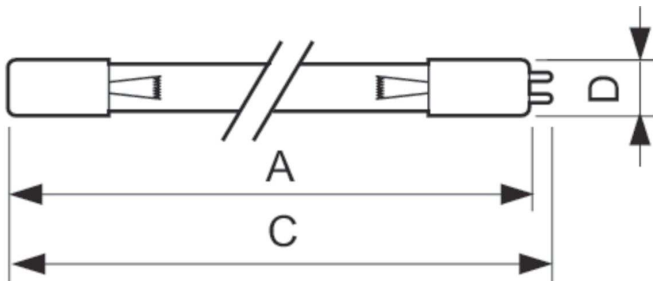

Disegno tecnico

Product	D (max)	C (max)	A (max)
TUV 16W 4P SE UNP/32	19 mm	328 mm	320,3 mm