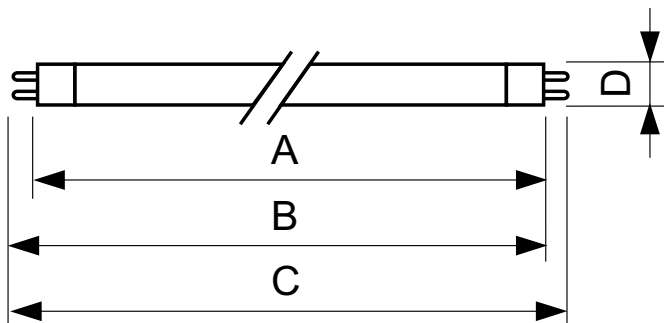

## Versions

## Disegno tecnico

Product	D (max)	C (max)	A (max)
TUV 16W 4P SE UNP/32	19 mm	328 mm	320,3 mm

## Disegno tecnico

Product	D (max)	B (max)	B (min)	C (max)	A (max)
TUV 4W FAM/10X25BOX	16 mm	143 mm	140,6 mm	150,1 mm	135,9 mm
TUV 6W FAM/10X25BOX	16 mm	219,2 mm	216,8 mm	226,3 mm	212,1 mm
TUV 8W FAM/10X25BOX	16 mm	295,4 mm	293 mm	302,5 mm	288,3 mm
TUV 16W FAM/10X25BOX	16 mm	295,4 mm	293 mm	302,5 mm	288,3 mm
TUV 11W FAM/10X25BOX	16 mm	219,2 mm	216,8 mm	226,3 mm	212,1 mm
TUV 20W FAM/10X25CC	16 mm	405,1 mm	402,7 mm	412,2 mm	398 mm