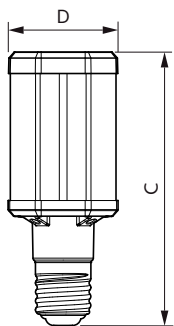

TrueForce LED Public (urbano/strade – HPL/SON) - La soluzione LED migliore per la sostituzione delle lampade a scarica ad alta intensità (HID)

Disegno tecnico

Product	D	C
TrueForce LED HPL ND 40-28W E27 840	75 mm	178 mm
TrueForce LED HPL ND 28-21W E27 830	75 mm	178 mm
TrueForce LED HPL ND 38-28W E27 830	75 mm	178 mm
TrueForce LED HPL ND 30-21W E27 840	75 mm	178 mm

Product	D	C
TrueForce LED HPL ND 60-42W E27 840	84 mm	178 mm
TrueForce LED HPL ND 57-42W E27 830	84 mm	178 mm

Product	D	C
TrueForce LED HPL ND 60-42W E40 840	84 mm	191 mm
TrueForce LED HPL ND 57-42W E40 830	84 mm	191 mm

Controlli e regolazione del flusso

Regolabile	No

Funzionamento e parte elettrica

Frequenza di ingresso	Da 50 a 60 Hz
Tensione (Nom)	220-240 V

Informazioni generali

Durata nominale (Nom)	50000 h
Durata specificata (ore)	50000 h
Ciclo di commutazione on/off	50.000 X

Dati tecnici di illuminazione

Angolo del fascio (Nom)	360 °
LLMF a fine durata nominale (Nom)	70 %

Approvazione e applicazione

Order Code	Full Product Name	Consumo energetico kWh/1000 h	Marchio di efficienza energetica (EEL)
81107800	TrueForce LED HPL ND 31-25W E27 730 CL	25 kWh	A++
81109200	TrueForce LED HPL ND 28-25W E27 730 FR	25 kWh	A+
63814600	TrueForce LED HPL ND 28-21W E27 830	21 kWh	A++
63816000	TrueForce LED HPL ND 30-21W E27 840	21 kWh	A++
63818400	TrueForce LED HPL ND 38-28W E27 830	28 kWh	A++
63820700	TrueForce LED HPL ND 40-28W E27 840	28 kWh	A++
63822100	TrueForce LED HPL ND 57-42W E27 830	42 kWh	A++
63824500	TrueForce LED HPL ND 60-42W E27 840	42 kWh	A++
63826900	TrueForce LED HPL ND 57-42W E40 830	42 kWh	A++
63828300	TrueForce LED HPL ND 60-42W E40 840	42 kWh	A++