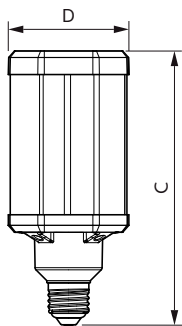

TrueForce LED Public (urbano/strade – HPL/SON) - La soluzione LED migliore per la sostituzione delle lampade a scarica ad alta intensità (HID)

Disegno tecnico

Product	D	C
TrueForce LED HPL ND 40-28W E27 840	75 mm	178 mm
TrueForce LED HPL ND 28-21W E27 830	75 mm	178 mm
TrueForce LED HPL ND 38-28W E27 830	75 mm	178 mm
TrueForce LED HPL ND 30-21W E27 840	75 mm	178 mm

Product	D	C
TrueForce LED HPL ND 60-42W E27 840	84 mm	178 mm
TrueForce LED HPL ND 57-42W E27 830	84 mm	178 mm

Product	D	C
TrueForce LED HPL ND 60-42W E40 840	84 mm	191 mm
TrueForce LED HPL ND 57-42W E40 830	84 mm	191 mm

Controlli e regolazione del flusso

Regolabile	No

Funzionamento e parte elettrica

Frequenza di ingresso	Da 50 a 60 Hz
Tensione (Nom)	220-240 V

Informazioni generali

Durata nominale (Nom)	50000 h
Durata specificata (ore)	50000 h
Ciclo di commutazione on/off	50.000 X

Dati tecnici di illuminazione

Angolo del fascio (Nom)	360 °
LLMF a fine durata nominale (Nom)	70 %

Approvazione e applicazione

Order Code	Full Product Name	Consumo energetico kWh/1000 h	Marchio di efficienza energetica (EEL)
81107800	TrueForce LED HPL ND 31-25W E27 730 CL	25 kWh	A++
81109200	TrueForce LED HPL ND 28-25W E27 730 FR	25 kWh	A+
63814600	TrueForce LED HPL ND 28-21W E27 830	21 kWh	A++
63816000	TrueForce LED HPL ND 30-21W E27 840	21 kWh	A++
63818400	TrueForce LED HPL ND 38-28W E27 830	28 kWh	A++
63820700	TrueForce LED HPL ND 40-28W E27 840	28 kWh	A++
63822100	TrueForce LED HPL ND 57-42W E27 830	42 kWh	A++
63824500	TrueForce LED HPL ND 60-42W E27 840	42 kWh	A++
63826900	TrueForce LED HPL ND 57-42W E40 830	42 kWh	A++
63828300	TrueForce LED HPL ND 60-42W E40 840	42 kWh	A++