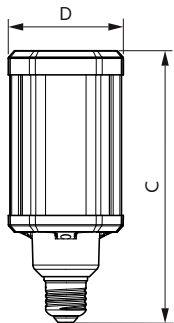

TrueForce LED Public (urbano/strade – HPL/SON) - La soluzione LED migliore per la sostituzione delle lampade a scarica ad alta intensità (HID)

Disegno tecnico

Product	D	C
TrueForce LED HPL ND 40-28W E27 840	75 mm	178 mm
TrueForce LED HPL ND 28-21W E27 830	75 mm	178 mm
TrueForce LED HPL ND 38-28W E27 830	75 mm	178 mm
TrueForce LED HPL ND 30-21W E27 840	75 mm	178 mm

Product	D	C
TrueForce LED HPL ND 60-42W E27 840	84 mm	178 mm
TrueForce LED HPL ND 57-42W E27 830	84 mm	178 mm

Product	D	C
TrueForce LED HPL ND 60-42W E40 840	84 mm	191 mm
TrueForce LED HPL ND 57-42W E40 830	84 mm	191 mm

Controlli e regolazione del flusso

Regolabile	No

Funzionamento e parte elettrica

Frequenza di ingresso	Da 50 a 60 Hz
Tensione (Nom)	220-240 V

Informazioni generali

Durata nominale (Nom)	50000 h
Durata specificata (ore)	50000 h
Ciclo di commutazione on/off	50.000 X

Dati tecnici di illuminazione

Angolo del fascio (Nom)	360 °
LLMF a fine durata nominale (Nom)	70 %

Approvazione e applicazione

Order Code	Full Product Name	Consumo energetico kWh/1000 h	Marchio di efficienza energetica (EEL)
81107800	TrueForce LED HPL ND 31-25W E27 730 CL	25 kWh	A++
81109200	TrueForce LED HPL ND 28-25W E27 730 FR	25 kWh	A+
63814600	TrueForce LED HPL ND 28-21W E27 830	21 kWh	A++
63816000	TrueForce LED HPL ND 30-21W E27 840	21 kWh	A++
63818400	TrueForce LED HPL ND 38-28W E27 830	28 kWh	A++
63820700	TrueForce LED HPL ND 40-28W E27 840	28 kWh	A++
63822100	TrueForce LED HPL ND 57-42W E27 830	42 kWh	A++
63824500	TrueForce LED HPL ND 60-42W E27 840	42 kWh	A++
63826900	TrueForce LED HPL ND 57-42W E40 830	42 kWh	A++
63828300	TrueForce LED HPL ND 60-42W E40 840	42 kWh	A++