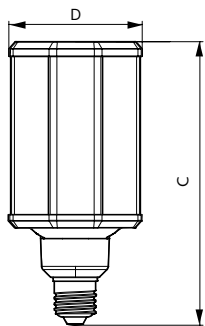

Applicazione

- Aree urbane pubbliche - parchi, piazze
- Strade pubbliche: strade, vie
- Aree pubbliche: parcheggio, hub dei trasporti

Versions

Disegno tecnico

Product	D	C
TrueForce LED HPL ND 28-25W E27 730 FR	84 mm	178 mm
TrueForce LED HPL ND 31-25W E27 730 CL	84 mm	178 mm