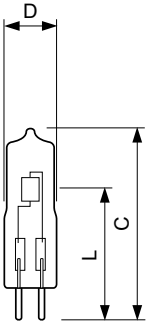

### Disegno tecnico

Product	D (max)	L	C (max)
Caps 3000h 35W GY6.35 12V CL 1CT/10x10F	12 mm	30 mm	44 mm