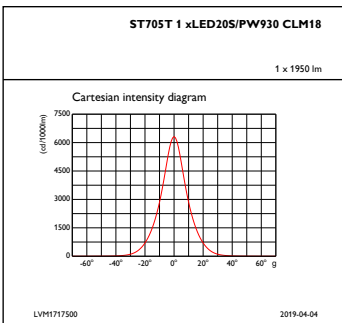

Regolabile	No
------------	----

Meccanica e corpo

Materiale del corpo	Alluminio
Materiale del riflettore	-
Materiale ottico	Polycarbonate
Materiale copertura ottica/lenti	Polycarbonato metacrilato
Materiale unità elettrica	NO
Materiale fissaggio	-
Finitura copertura ottica/lenti	Testurizzata
Lunghezza complessiva	135 mm
Larghezza complessiva	66 mm
Altezza complessiva	199 mm
Diametro complessivo	66 mm
Diametro	-
Colore	Nero BK
Dimensioni (Altezza x Larghezza x Profondità)	199 x 66 x 135 mm (7.8 x 2.6 x 5.3 in)

Disegno tecnico

TrueFashion ST700T-ST721T

Fotometrie

IFAS1_ST705T1xLED20SPW930CLM18

IFPC1_ST705T1xLED20SPW930CLM18

IFCC1_ST705T1xLED20SPW930CLM18