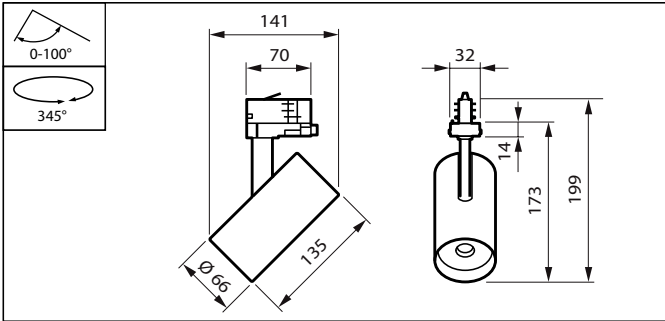

Disegno tecnico

TrueFashion ST700T-ST721T