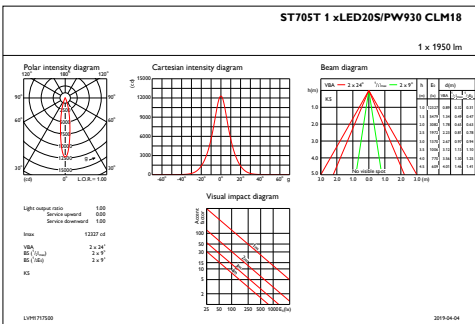

Fotometrie

IFAS1_ST705T1xLED20SPW930CLM18