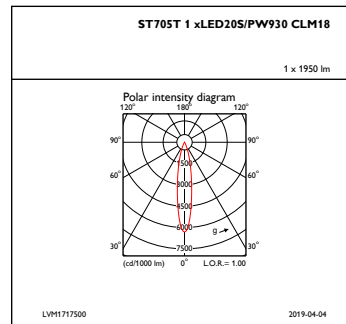

Regolabile	No
------------	----

Meccanica e corpo

Materiale del corpo	Alluminio
Materiale del riflettore	-
Materiale ottico	Polycarbonate
Materiale copertura ottica/lenti	Polycarbonato metacrilato
Materiale unità elettrica	NO
Materiale fissaggio	-
Finitura copertura ottica/lenti	Testurizzata
Lunghezza complessiva	135 mm
Larghezza complessiva	66 mm
Altezza complessiva	199 mm
Diametro complessivo	66 mm
Diametro	-
Colore	Nero BK
Dimensioni (Altezza x Larghezza x Profondità)	199 x 66 x 135 mm (7.8 x 2.6 x 5.3 in)

Disegno tecnico

TrueFashion ST700T-ST721T

Fotometrie

IFAS1_ST705T1xLED20SPW930CLM18

IFPC1_ST705T1xLED20SPW930CLM18

IFCC1_ST705T1xLED20SPW930CLM18