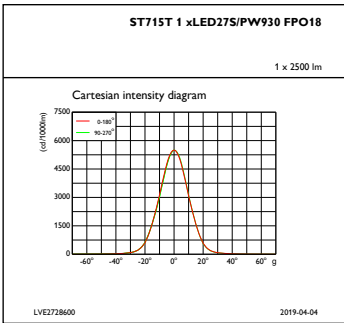

## Rendimento iniziale (conformità IEC)

Flusso luminoso iniziale	2700 lm
Tolleranza flusso luminoso	+/-10%
Efficienza iniziale apparecchio LED	92 lm/W
Temperatura di colore corr. Iniziale	3000 K
Indice di resa dei colori iniz.	90
Cromaticità iniziale	(0.422, 0.386)
Potenza in ingresso iniziale	29.5 W
Tolleranza consumo energetico	+/-10%

Disegno tecnico

TrueFashion ST700T-ST721T

Fotometrie

IFAS1\_ST715T1xLED27SPW930FPO18

IFPC1\_ST715T1xLED27SPW930FPO18

IFCC1\_ST715T1xLED27SPW930FPO18