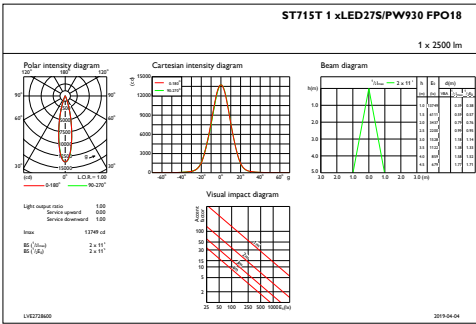

Fotometrie

IFAS1_ST715T1xLED27SPW930FPO18