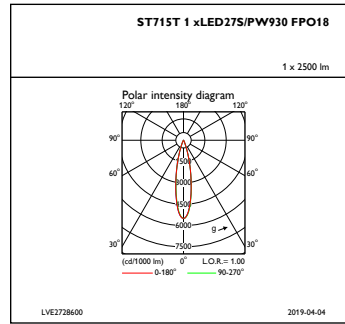

## Meccanica e corpo

Materiale del corpo	Alluminio
Materiale del riflettore	-
Materiale ottico	Polycarbonate
Materiale copertura ottica/lenti	Polycarbonato metacrilato
Materiale unità elettrica	NO
Materiale fissaggio	-
Finitura copertura ottica/lenti	Testurizzata
Lunghezza complessiva	135 mm
Larghezza complessiva	80 mm
Altezza complessiva	211 mm
Diametro complessivo	80 mm
Diametro	-

Colore	Bianco WH
Dimensioni (Altezza x Larghezza x Profondità)	211 x 80 x 135 mm (8.3 x 3.1 x 5.3 in)

## Rendimento iniziale (conformità IEC)

Flusso luminoso iniziale	2700 lm
Tolleranza flusso luminoso	+/-10%
Efficienza iniziale apparecchio LED	92 lm/W
Temperatura di colore corr. Iniziale	3000 K
Indice di resa dei colori iniz.	90
Cromaticità iniziale	(0.422, 0.386)
Potenza in ingresso iniziale	29.5 W
Tolleranza consumo energetico	+/-10%

Disegno tecnico

TrueFashion ST700T-ST721T

Fotometrie

IFAS1\_ST715T1xLED27SPW930FPO18

IFPC1\_ST715T1xLED27SPW930FPO18

IFCC1\_ST715T1xLED27SPW930FPO18