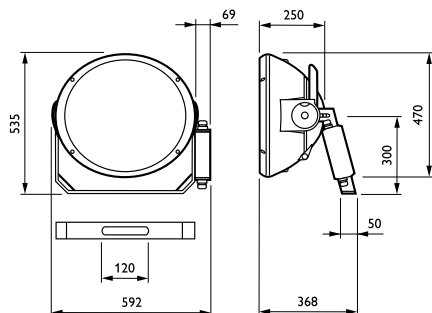

ArenaVision MVF403

Meccanica e corpo

Dimensioni (Altezza x Larghezza x Profondità) NaN x NaN x NaN mm (NaN x NaN x NaN in)

Approvazione e applicazione

Grado di protezione IP65 [Protetto contro la penetrazione di polvere, protetto contro i getti d'acqua]

Codice protezione impatti meccanici IK08 [5 J vandal-protected]

Rendimento iniziale (conformità IEC)

Temperatura di colore corr. Iniziale 5600 K

Dati del prodotto

Codice prodotto completo 872790050268800

Nome prodotto ordine	MVF403 MHN-LA1000W/956 A4 SI
EAN/UPC - Prodotto	8727900502688
Codice d'ordine	50268800
Codice Locale	403MLA1956A4
Numeratore - Quantità per confezione	1
Numeratore - Confezioni per scatola esterna	1
N. materiale (12NC)	910502223418
Peso netto (Pezzo)	14,500 kg

Disegno tecnico

ArenaVision MVF403/MVF404