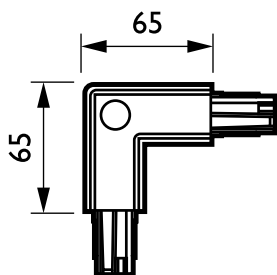

Sistema binario DALI

ZCS750 5C6 CCPE BK (XTSC635-2)

3-circuit power track adapter with DALI pulse control GAC600 -
Angolo esterno 90° CCPE

Concepito per l'uso con proiettori DALI con un adattatore dedicato, DALI Square Track è ideale per gli utenti che desiderano ottenere flessibilità di illuminazione per creare un'atmosfera specifica nei propri punti vendita e riduzione del consumo energetico. Il sistema è composto da un solido binario in alluminio disponibile in diverse lunghezze e con una gamma di conduttori elettrici. Consente di creare qualsiasi configurazione desiderata, orizzontale o verticale, con montaggio sul soffitto o nel soffitto, a parete o su pannelli free-standing. Il sistema può anche essere utilizzato come struttura fluttuante. Tutti gli apparecchi hanno un'alimentazione separata e possono essere commutati selettivamente. Possono essere facilmente spostati per modificare illuminazione e presentazione. In questo modo, è possibile creare un sistema su binario multifunzionale per soluzioni di illuminazione d'accento, oppure a sospensione per pubblicità e materiale decorativo.

Dati del prodotto

Informazioni generali	
Accessori per sospensione	No [-]
Accessori meccanici	No [-]
Colore accessori	Nero BK
Funzionamento e parte elettrica	
Accessori elettrici	CCPE [Angolo esterno 90° CCPE]
Circuito	5C6 [3-circuit power track adapter with DALI pulse control GAC600]

Meccanica e corpo	
Dimensioni (Altezza x Larghezza x Profondità)	NaN x NaN x NaN mm (NaN x NaN x NaN in)
Dati del prodotto	
Codice prodotto completo	871869606569399
Nome prodotto ordine	ZCS750 5C6 CCPE BK (XTSC635-2)
EAN/UPC - Prodotto	8718696065693
Codice d'ordine	06569399
Codice d'ordine locale	06569399

Sistema binario DALI

Numeratore SAP - Quantità per confezione	1
Numeratore SAP - Confezioni per scatola esterna	25

Materiale SAP	910502500081
Peso netto (Pezzo)	0,170 kg

Disegno tecnico

3-circuit square ZCS750