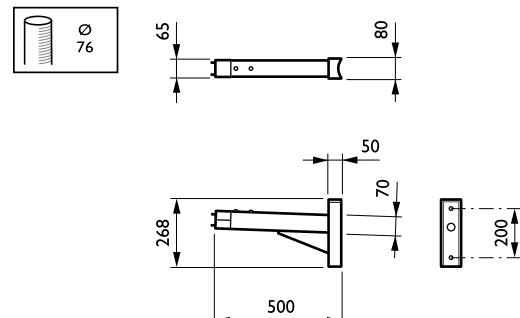

### Dati del prodotto

Informazioni generali	
Marchio CE	CE mark
Tipo di staffa	Pole-mounting bracket 2 arms 180 degrees
Colore staffa	Dark gray
Rivestimento staffa	Marine salt protection
Codice famiglia prodotto	JRP532 [ CitySoul gen2 Brackets Top Double]

## Disegno tecnico

CitySoul gen2 brackets JGP530-JRP534

CitySoul gen2 brackets JGP530-JRP534

CitySoul gen2 brackets JGP530-JRP534

CitySoul gen2 brackets JGP530-JRP534

CitySoul gen2 brackets JGP530-JRP534

CitySoul gen2 brackets JGP530-JRP534