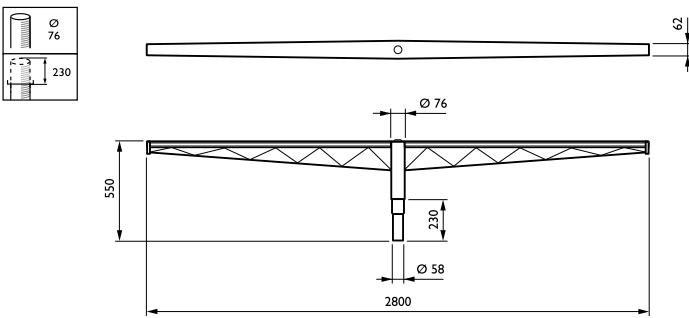

CitySoul gen2 brackets JGP530-JRP534