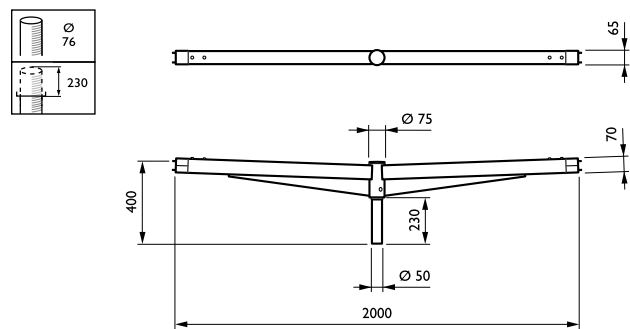

### Dati del prodotto

Informazioni generali	
Marchio CE	CE mark
Tipo di staffa	Pole-mounting bracket 2 arms 180 degrees
Colore staffa	Dark gray
Rivestimento staffa	Marine salt protection
Codice famiglia prodotto	JRP532 [ CitySoul gen2 Brackets Top Double]

## Disegno tecnico

CitySoul gen2 brackets JGP530-JRP534

CitySoul gen2 brackets JGP530-JRP534

CitySoul gen2 brackets JGP530-JRP534

CitySoul gen2 brackets JGP530-JRP534

CitySoul gen2 brackets JGP530-JRP534