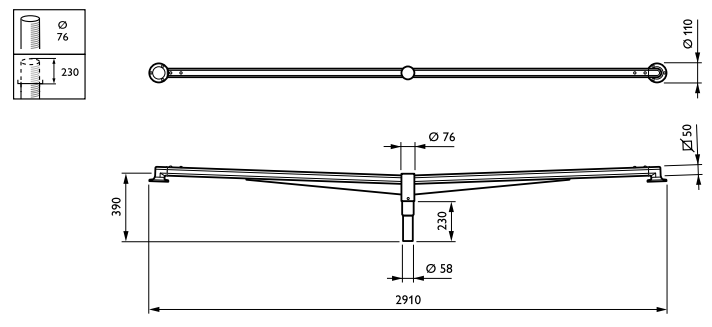

### Dati del prodotto

Informazioni generali	
Marchio CE	CE mark
Tipo di staffa	Pole-mounting bracket 2 arms 180 degrees
Colore staffa	Dark gray
Rivestimento staffa	Marine salt protection
Codice famiglia prodotto	JRP532 [ CitySoul gen2 Brackets Top Double]

# CitySoul poles and brackets

Materiale SAP	910505016855
Peso netto (Pezzo)	2,850 kg

## Disegno tecnico

CitySoul gen2 brackets JGP530-JRP534

CitySoul gen2 brackets JGP530-JRP534

CitySoul gen2 brackets JGP530-JRP534

CitySoul gen2 brackets JGP530-JRP534

CitySoul gen2 brackets JGP530-JRP534

CitySoul gen2 brackets JGP530-JRP534