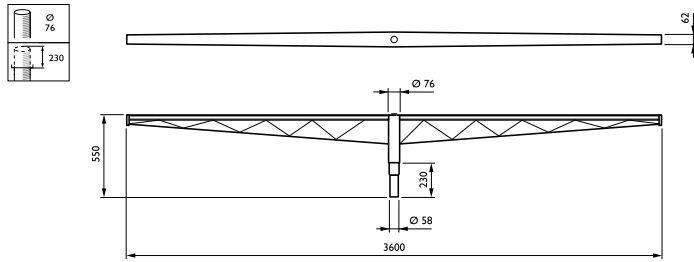

CitySoul poles and brackets

Disegno tecnico