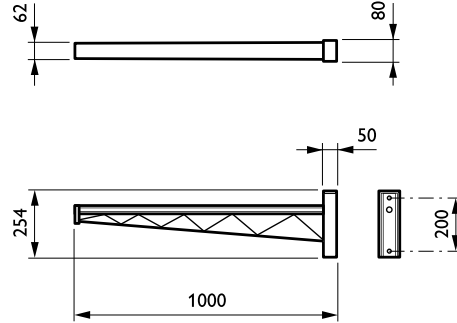

CitySoul gen2 brackets JGP530-JRP534