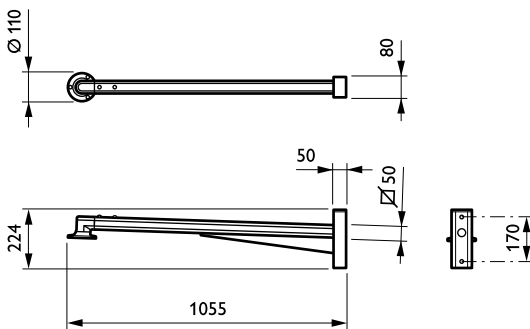

CitySoul gen2 brackets JGP530-JRP534

CitySoul gen2 brackets JGP530-JRP534