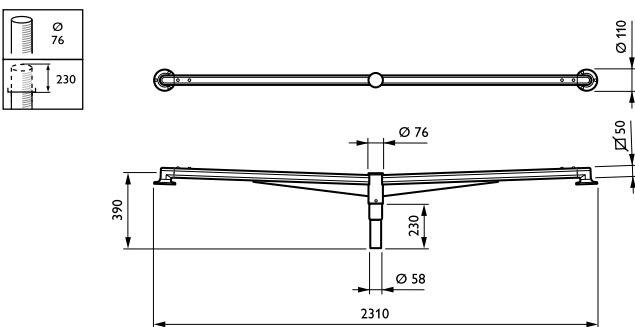

### Dati del prodotto

Informazioni generali	
Marchio CE	CE mark
Tipo di staffa	Pole-mounting bracket 2 arms 180 degrees
Colore staffa	Dark gray
Rivestimento staffa	Marine salt protection
Codice famiglia prodotto	JRP532 [ CitySoul gen2 Brackets Top Double]

## Disegno tecnico

CitySoul gen2 brackets JGP530-JRP534

CitySoul gen2 brackets JGP530-JRP534

CitySoul gen2 brackets JGP530-JRP534

CitySoul gen2 brackets JGP530-JRP534

CitySoul gen2 brackets JGP530-JRP534

CitySoul gen2 brackets JGP530-JRP534