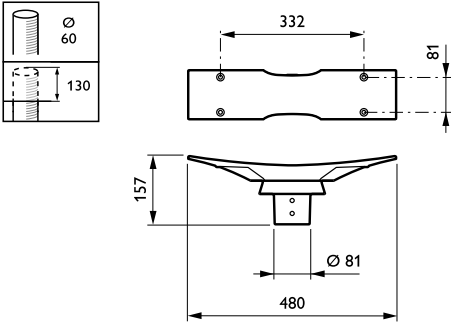

CitySoul poles and brackets

Materiale SAP	910505016855
Peso netto (Pezzo)	2,850 kg

Disegno tecnico

CitySoul gen2 brackets JGP530-JRP534