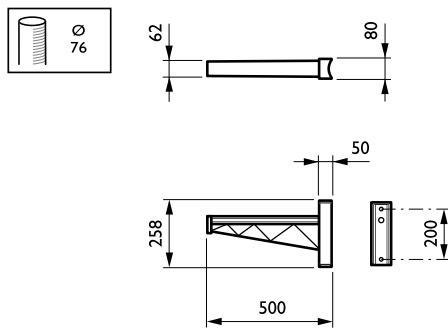

### Dati del prodotto

Informazioni generali	
Marchio CE	CE mark
Tipo di staffa	Pole-mounting bracket 2 arms 180 degrees
Colore staffa	Dark gray
Rivestimento staffa	Marine salt protection
Codice famiglia prodotto	JRP532 [ CitySoul gen2 Brackets Top Double]

## Disegno tecnico

CitySoul gen2 brackets JGP530-JRP534

CitySoul gen2 brackets JGP530-JRP534

CitySoul gen2 brackets JGP530-JRP534

CitySoul gen2 brackets JGP530-JRP534

CitySoul gen2 brackets JGP530-JRP534