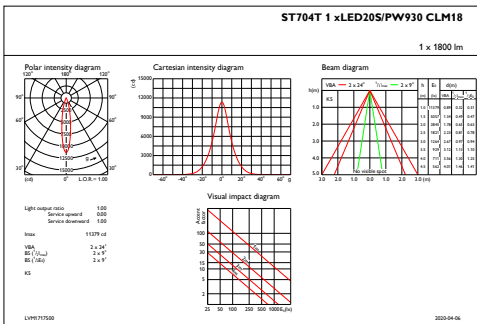

Fotometrie

IFAS1_ST704T1xLED20SPW930CLM18