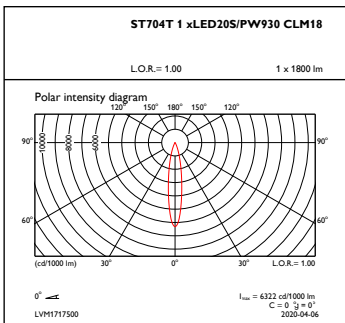

Controlli e regolazione del flusso

Regolabile	No
------------	----

Meccanica e corpo

Materiale del corpo	Alluminio
Materiale del riflettore	Alluminio
Materiale ottico	Polycarbonate
Materiale copertura ottica/lenti	Polycarbonato metacrilato
Materiale fissaggio	-
Finitura copertura ottica/lenti	-
Lunghezza complessiva	161,5 mm
Larghezza complessiva	66 mm
Altezza complessiva	203 mm
Diametro complessivo	66 mm
Colore	Bianco WH
Dimensioni (Altezza x Larghezza x Profondità)	203 x 66 x 162 mm (8 x 2.6 x 6.4 in)

Disegno tecnico

TrueFashion ST700T-ST721T

Fotometrie

IFAS1_ST704T1xLED20SPW930CLM18

IFCC1_ST704T1xLED20SPW930CLM18

OFPC1_ST704T1xLED20SPW930CLM18