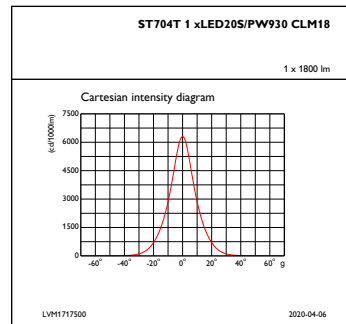

Controlli e regolazione del flusso

Regolabile	No
------------	----

Meccanica e corpo

Materiale del corpo	Alluminio
Materiale del riflettore	Alluminio
Materiale ottico	Polycarbonate
Materiale copertura ottica/lenti	Polycarbonato metacrilato
Materiale fissaggio	-
Finitura copertura ottica/lenti	-
Lunghezza complessiva	161,5 mm
Larghezza complessiva	66 mm
Altezza complessiva	203 mm
Diametro complessivo	66 mm
Colore	Bianco WH
Dimensioni (Altezza x Larghezza x Profondità)	203 x 66 x 162 mm (8 x 2.6 x 6.4 in)

Rendimento iniziale (conformità IEC)

Flusso luminoso iniziale	2000 lm
Tolleranza flusso luminoso	+/-10%
Efficienza iniziale apparecchio LED	93 lm/W
Temperatura di colore corr. Iniziale	3000 K
Indice di resa dei colori iniz.	≥90
Cromaticità iniziale	(0.422, 0.386) SDCM <3
Potenza in ingresso iniziale	21.5 W
Tolleranza consumo energetico	+/-10%

Disegno tecnico

TrueFashion ST700T-ST721T

Fotometrie

IFAS1_ST704T1xLED20SPW930CLM18

IFCC1_ST704T1xLED20SPW930CLM18

OFPC1_ST704T1xLED20SPW930CLM18