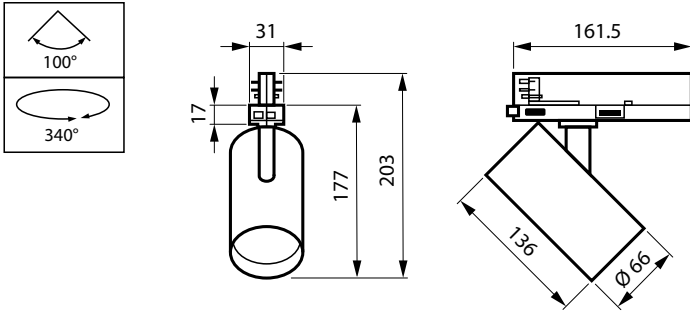

Disegno tecnico

TrueFashion ST700T-ST721T