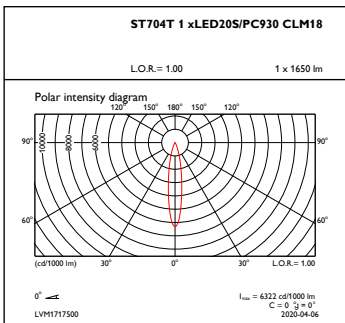

## Meccanica e corpo

Materiale del corpo	Alluminio
Materiale del riflettore	Alluminio
Materiale ottico	Polycarbonate
Materiale copertura ottica/lenti	Polycarbonato metacrilato
Materiale fissaggio	-
Finitura copertura ottica/lenti	-
Lunghezza complessiva	161,5 mm
Larghezza complessiva	66 mm
Altezza complessiva	203 mm
Diametro complessivo	66 mm
Colore	Nero BK
Dimensioni (Altezza x Larghezza x Profondità)	203 x 66 x 162 mm (8 x 2.6 x 6.4 in)

Disegno tecnico

TrueFashion ST700T-ST721T

Fotometrie

IFCC1\_ST704T1xLED20SPC930CLM18

IFAS1\_ST704T1xLED20SPC930CLM18

OFPC1\_ST704T1xLED20SPC930CLM18