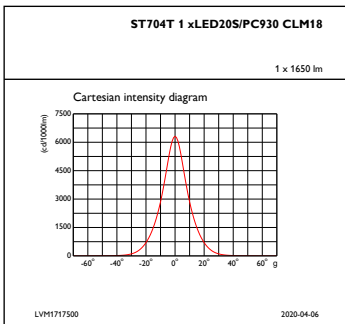

Fotometrie

IFCC1_ST704T1xLED20SPC930CLM18