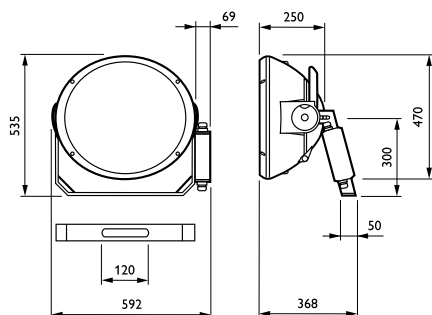

ArenaVision MVF403

Meccanica e corpo

Dimensioni (Altezza x Larghezza x Profondità) NaN x NaN x NaN mm (NaN x NaN x NaN in)

Approvazione e applicazione

Grado di protezione IP65 [Protetto contro la penetrazione di polvere, protetto contro i getti d'acqua]

EAN/UPC - Prodotto 8718291069492

Codice d'ordine 06949200

Numeratore - Quantità per confezione 1

Numeratore - Confezioni per scatola 1

esterna

N. materiale (12NC) 910925432012

Peso netto (Pezzo) 14,500 kg

Disegno tecnico