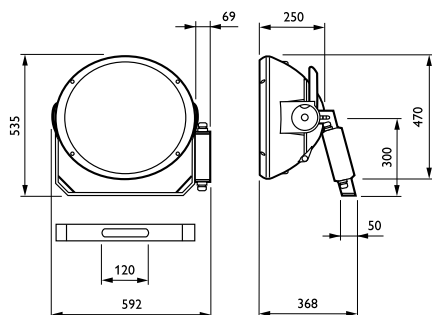

ArenaVision MVF403

Meccanica e corpo

Dimensioni (Altezza x Larghezza x Profondità) NaN x NaN x NaN mm (NaN x NaN x NaN in)

Approvazione e applicazione

Grado di protezione IP65 [Protetto contro la penetrazione di polvere, protetto contro i getti d'acqua]

EAN/UPC - Prodotto 8718291069508

Codice d'ordine 06950800

Numeratore - Quantità per confezione 1

Numeratore - Confezioni per scatola 1

esterna

N. materiale (12NC) 910925432112

Peso netto (Pezzo) 14,500 kg

Disegno tecnico