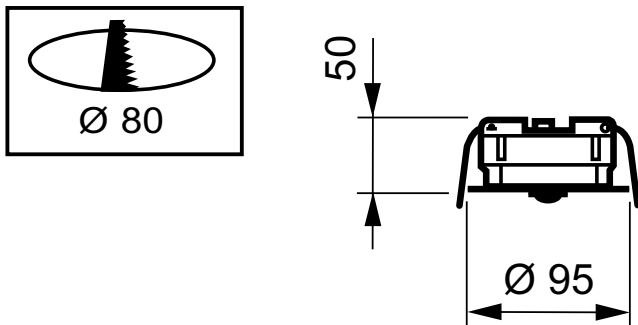

OccuSwitch

Disegno tecnico

LRM1070/00 SENSR MOV DET ST