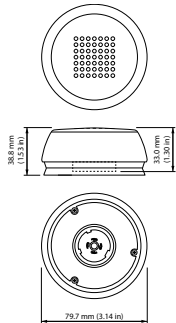

Disegno tecnico

LLC7270/00 CityTouch OLC COM SR DG