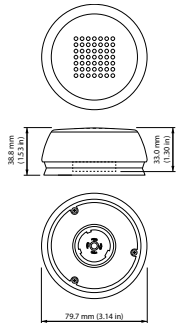

Disegno tecnico

LLC7271/00 CityTouch OLC COM SR LG