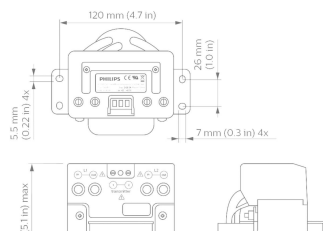

Dati del prodotto

Dati del prodotto	
Codice prodotto completo	871869672389000
Nome prodotto ordine	LCU7720/00 Coded Mains Transformer LL
EAN/UPC - Prodotto	8718696723890
Codice d'ordine	72389000
Codice d'ordine locale	LCU772000

Numeratore - Quantità per confezione	1
Numeratore - Confezioni per scatola esterna	4
Materiale SAP	913713611880
Peso netto (Pezzo)	3,100 kg

Disegno tecnico

LCU7720/00 Coded Mains Transformer LL