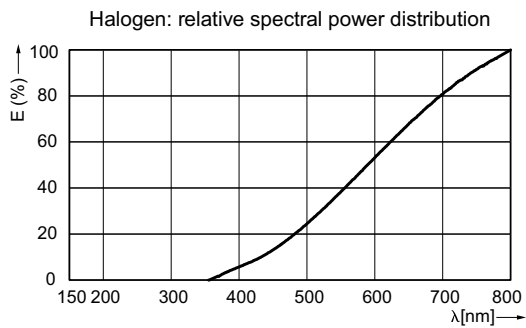

Fotometrie

Consumer Lamps, Halogen, Spectral power distribution