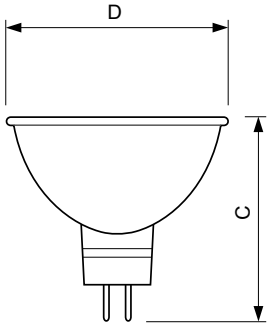

Accentline

Disegno tecnico

MR16 4000h 12V 20W 36D GU5.3

Product	D (max)	C (max)
Accentline 20W 4000h GU5.3 12V 36D 1CT/10X5F	51 mm	46 mm