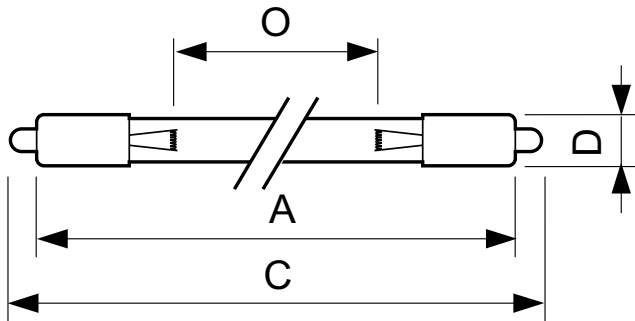

## TUV 36T5 SP NO/32

Le lampade TUV T5 sono lampade UVC (germicide) a singola o doppia estremità utilizzate nelle unità professionali per la disinfezione dell'acqua e dell'aria. Il piccolo diametro di 16 mm della lampada consente un design del sistema ridotto e flessibilità di progettazione. Le lampade TUV T5 offrono un'emissione UV costante per tutta la loro durata, per la massima sicurezza di disinfezione e un'elevata efficacia del sistema.

### Warnings and safety

- È estremamente improbabile che la rottura di una lampada possa avere conseguenze sulla salute dei consumatori. Nel caso in cui una lampada si rompa, ventilare la stanza per 30 minuti e rimuovere i frammenti, preferibilmente indossando dei guanti. Riporre i frammenti in una busta di plastica sigillata e smaltirli presso i luoghi opportuni per il riciclo. Non utilizzare un aspirapolvere.

### Dati del prodotto

Informazioni generali		Meccanica e corpo	
Attacco	SINGLEPIN [ Single Pin]	Informazioni sull'attacco	Pin singolo
Applicazione principale	Germicide	<b>Approvazione e applicazione</b>	
Vita utile (Nom)	9000 h	Contenuto di mercurio (Hg) (Nom)	3,0 mg
Descrizione del sistema	Alta Efficienza	<b>UV</b>	
<b>Dati tecnici di illuminazione</b>		Radiazione UV-C a 100 ore	15 W
Codice colore	TUV	<b>Dati del prodotto</b>	
Designazione colore	- [ Not Specified]	Codice prodotto completo	871150064036999
Deprezzamento per la durata utile	15 %	Nome prodotto ordine	TUV 36T5 SP NO/32
<b>Funzionamento e parte elettrica</b>		EAN/UPC - Prodotto	8711500640369
Power (Rated) (Nom)	40 W	Codice d'ordine	64036999
Corrente lampada (Nom)	0.425 A	Codice locale	TUVG36T5
Tensione (Nom)	94 V	Numeratore - Quantità per confezione	1

### Disegno tecnico

TUV 36T5/SP HE

Product	D (max)	O	C (max)	A (max)
TUV 36T5 SP NO/32	18,6 mm	762 mm	863,9 mm	845,4 mm