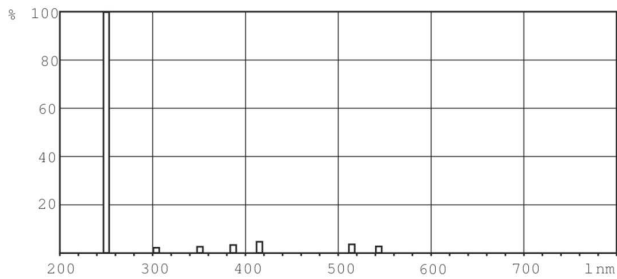

Fotometrie

XDPB_XUTUV-Spectral power distribution B/W