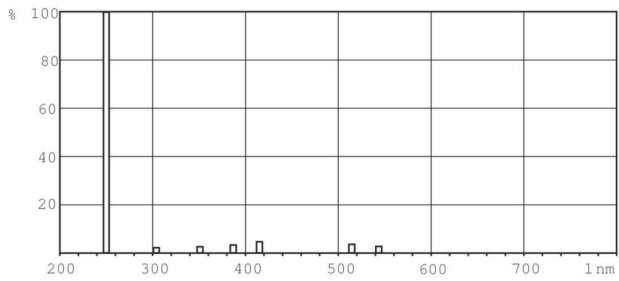

Fotometrie

XDPB_XUTUV-Spectral power distribution B/W