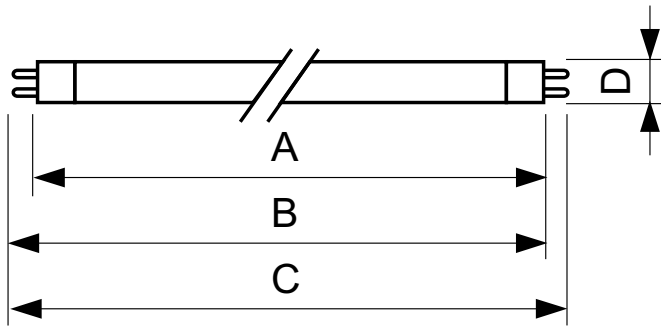

TUV TL Mini

TUV 6W FAM/10X25BOX

Le lampade TUV TL Mini sono sottili lampade UVC (germicide) a doppia estremità utilizzate nelle unità di disinfezione dell'acqua e dell'aria residenziali. Il piccolo diametro di 16 mm della lampada consente un design del sistema ridotto e flessibilità di progettazione. Le lampade TUV TL Mini offrono un'emissione UV quasi costante per tutta la loro durata, per la massima sicurezza di disinfezione e un'elevata efficacia del sistema.

Dati del prodotto

Informazioni generali	
Attacco	G5 [G5]
Applicazione principale	Germicide
Vita utile (Nom)	9000 h
Descrizione del sistema	non disponibile [-]
Dati tecnici di illuminazione	
Codice colore	TUV
Designazione colore	- [Not Specified]
Deprezzamento per la durata utile	20 %
Funzionamento e parte elettrica	
Power (Rated) (Nom)	6 W
Corrente lampada (Nom)	0,16 A
Tensione (Nom)	42 V

Meccanica e corpo	
Informazioni sull'attacco	non disponibile [-]
Approvazione e applicazione	
Contenuto di mercurio (Hg) (Nom)	4,4 mg
UV	
Radiazione UV-C a 100 ore	1,7 W
Dati del prodotto	
Codice prodotto completo	871150062364527
Nome prodotto ordine	TUV 6W FAM/10X25BOX
EAN/UPC - Prodotto	8711500623645
Codice d'ordine	62364527
Codice locale	TUV6WM
Numeratore - Quantità per confezione	1

TUV TL Mini

Numeratore SAP - Confezioni per scatola esterna	250
Codice materiale (12NC)	928000704013
Peso netto (Pezzo)	21.000 g

Disegno tecnico

TUV 6W

Product	D (max)	B (max)	B (min)	C (max)	A (max)
TUV 6W FAM/10X25BOX	16 mm	219,2 mm	216,8 mm	226,3 mm	212,1 mm