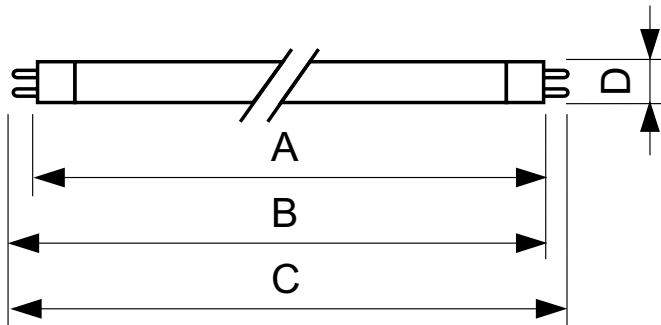

TUV T5

TUV 16W FAM/10X25BOX

Le lampade TUV T5 sono lampade UVC (germicide) a singola o doppia estremità utilizzate nelle unità professionali per la disinfezione dell'acqua e dell'aria. Il piccolo diametro di 16 mm della lampada consente un design del sistema ridotto e flessibilità di progettazione. Le lampade TUV T5 offrono un'emissione UV costante per tutta la loro durata, per la massima sicurezza di disinfezione e un'elevata efficacia del sistema.

Warnings and safety

- È estremamente improbabile che la rottura di una lampada possa avere conseguenze sulla salute dei consumatori. Nel caso in cui una lampada si rompa, ventilare la stanza per 30 minuti e rimuovere i frammenti, preferibilmente indossando dei guanti. Riporre i frammenti in una busta di plastica sigillata e smaltirli presso i luoghi opportuni per il riciclo. Non utilizzare un aspirapolvere.

Dati del prodotto

Informazioni generali		Meccanica e corpo	
Attacco	G5 [G5]	Informazioni sull'attacco	non disponibile [-]
Applicazione principale	Germicide	Approvazione e applicazione	
Vita utile (Nom)	11000 h	Contenuto di mercurio (Hg) (Nom)	4,4 mg
Descrizione del sistema	non disponibile [-]	UV	
Dati tecnici di illuminazione		Radiazione UV-C a 100 ore	4,0 W
Codice colore	TUV	Dati del prodotto	
Designazione colore	- [Not Specified]	Codice prodotto completo	871150063869427
Deprezzamento per la durata utile	15 %	Nome prodotto ordine	TUV 16W FAM/10X25BOX
Funzionamento e parte elettrica		EAN/UPC - Prodotto	8711500638694
Power (Rated) (Nom)	15 W	Codice d'ordine	63869427
Corrente lampada (Nom)	0,4 A	Codice locale	TUV16
Tensione (Nom)	43 V	Numeratore - Quantità per confezione	1

TUV T5

Numeratore SAP - Confezioni per scatola esterna	250
Codice materiale (12NC)	928002004013
Peso netto (Pezzo)	25,700 g

Disegno tecnico

TUV 16W

Product	D (max)	B (max)	B (min)	C (max)	A (max)
TUV 16W FAM/10X25BOX	16 mm	295,4 mm	293 mm	302,5 mm	288,3 mm