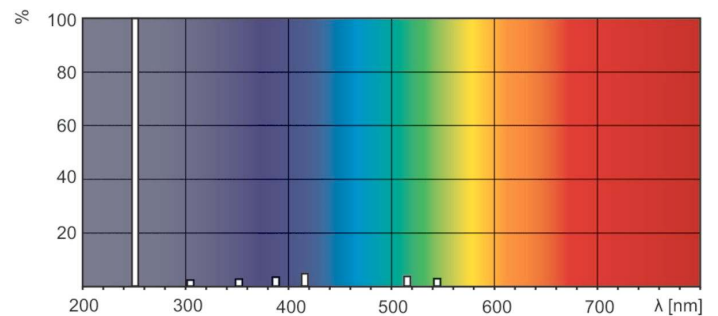

Dati del prodotto

Informazioni generali		Meccanica e corpo	
Attacco	G5 [G5]	Informazioni sull'attacco	non disponibile [-]
Applicazione principale	Germicide	Approvazione e applicazione	
Vita utile (Nom)	11000 h	Contenuto di mercurio (Hg) (Nom)	4,4 mg
Descrizione del sistema	non disponibile [-]	UV	
Dati tecnici di illuminazione		Radiazione UV-C a 100 ore	4,0 W
Codice colore	TUV	Dati del prodotto	
Designazione colore	- [Not Specified]	Codice prodotto completo	871150063869427
Deprezzamento per la durata utile	15 %	Nome prodotto ordine	TUV 16W FAM/10X25BOX
Funzionamento e parte elettrica		EAN/UPC - Prodotto	8711500638694
Power (Rated) (Nom)	15 W	Codice d'ordine	63869427
Corrente lampada (Nom)	0,4 A	Codice locale	TUV16
Tensione (Nom)	43 V	Numeratore - Quantità per confezione	1

Fotometrie

XDPB_XUTUV-Spectral power distribution B/W

XDPO_XUTUV-Spectral power distribution Colour