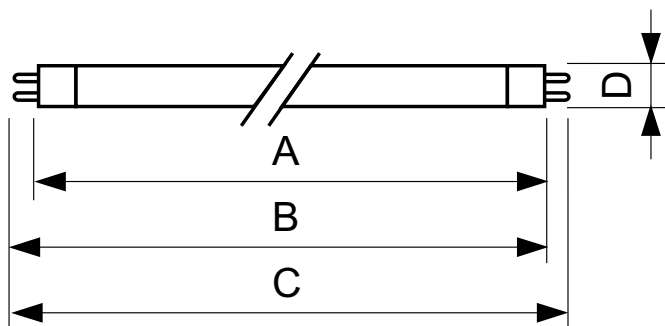

TUV TL Mini

TUV 11W FAM/10X25BOX

Le lampade TUV TL Mini sono sottili lampade UVC (germicide) a doppia estremità utilizzate nelle unità di disinfezione dell'acqua e dell'aria residenziali. Il piccolo diametro di 16 mm della lampada consente un design del sistema ridotto e flessibilità di progettazione. Le lampade TUV TL Mini offrono un'emissione UV quasi costante per tutta la loro durata, per la massima sicurezza di disinfezione e un'elevata efficacia del sistema.

Warnings and safety

- È estremamente improbabile che la rottura di una lampada possa avere conseguenze sulla salute dei consumatori. Nel caso in cui una lampada si rompa, ventilare la stanza per 30 minuti e rimuovere i frammenti, preferibilmente indossando dei guanti. Riporre i frammenti in una busta di plastica sigillata e smaltirli presso i luoghi opportuni per il riciclo. Non utilizzare un aspirapolvere.

Dati del prodotto

Informazioni generali		Meccanica e corpo	
Attacco	G5 [G5]	Informazioni sull'attacco	non disponibile [-]
Applicazione principale	Germicide	Approvazione e applicazione	
Vita utile (Nom)	11000 h	Contenuto di mercurio (Hg) (Nom)	4,4 mg
Descrizione del sistema	non disponibile [-]	UV	
Dati tecnici di illuminazione		Radiazione UV-C a 100 ore	2,6 W
Codice colore	TUV	Dati del prodotto	
Designazione colore	- [Not Specified]	Codice prodotto completo	871150055965427
Deprezzamento per la durata utile	15 %	Nome prodotto ordine	TUV 11W FAM/10X25BOX
Funzionamento e parte elettrica		EAN/UPC - Prodotto	8711500559654
Power (Rated) (Nom)	11,5 W	Codice d'ordine	55965427
Corrente lampada (Nom)	0,4 A	Codice locale	G5TUV11
Tensione (Nom)	34 V	Numeratore - Quantità per confezione	1

TUV TL Mini

Numeratore SAP - Confezioni per scatola esterna	250
Codice materiale (12NC)	928002204013
Peso netto (Pezzo)	22,000 g

Disegno tecnico

Product	D (max)	B (max)	B (min)	C (max)	A (max)
TUV 11W FAM/10X25BOX	16 mm	219,2 mm	216,8 mm	226,3 mm	212,1 mm