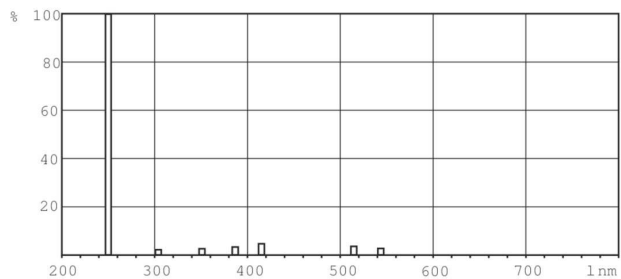

Fotometrie

XDPB_XUTUV-Spectral power distribution B/W