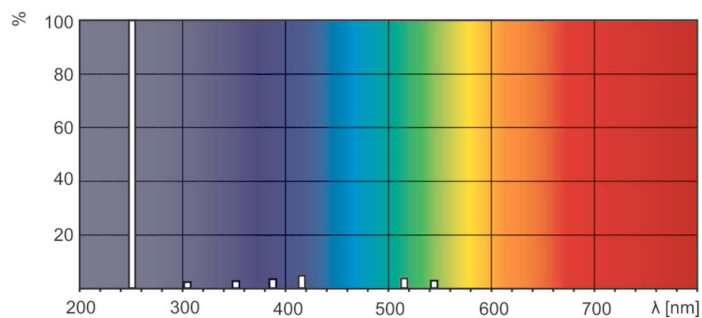

Dati del prodotto

Informazioni generali		Meccanica e corpo	
Attacco	G5 [G5]	Informazioni sull'attacco	non disponibile [-]
Applicazione principale	Germicide	Approvazione e applicazione	
Vita utile (Nom)	11000 h	Contenuto di mercurio (Hg) (Nom)	4,4 mg
Descrizione del sistema	non disponibile [-]	UV	
Dati tecnici di illuminazione		Radiazione UV-C a 100 ore	2,6 W
Codice colore	TUV	Dati del prodotto	
Designazione colore	- [Not Specified]	Codice prodotto completo	871150055965427
Deprezzamento per la durata utile	15 %	Nome prodotto ordine	TUV 11W FAM/10X25BOX
Funzionamento e parte elettrica		EAN/UPC - Prodotto	8711500559654
Power (Rated) (Nom)	11,5 W	Codice d'ordine	55965427
Corrente lampada (Nom)	0,4 A	Codice locale	G5TUV11
Tensione (Nom)	34 V	Numeratore - Quantità per confezione	1

Fotometrie

XDPB_XUTUV-Spectral power distribution B/W

XDPO_XUTUV-Spectral power distribution Colour