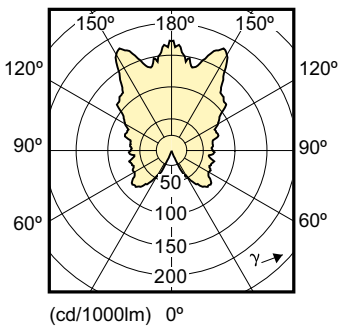

MASTER LEDcandle

Meccanica e corpo

Finitura lampadina Trasparente

Approvazione e applicazione

Classe di efficienza energetica (ELL) A+

Adatto all'illuminazione d'accento No

Consumo energetico kWh/1000 h 6 kWh

Dati del prodotto

Codice prodotto completo 871869645354400

Nome prodotto ordine MASTER LEDcandle DT 6-40W E14 BA38
CL

EAN/UPC - Prodotto 8718696453544

Codice d'ordine 45354400

Codice d'ordine locale MLVEN40827E14

Numeratore - Quantità per confezione 1

Numeratore - Confezioni per scatola esterna 10

Materiale SAP 929001140502

Peso netto (Pezzo) 0,063 kg

Disegno tecnico

Product	D	C
MASTER LEDcandle DT 6-40W E14 BA38 CL	38 mm	129 mm

Candle BA38 220-240V 6W-40W 2700K E14 DT

Fotometrie

SDLD_LEDCL_0030-Light distribution diagram