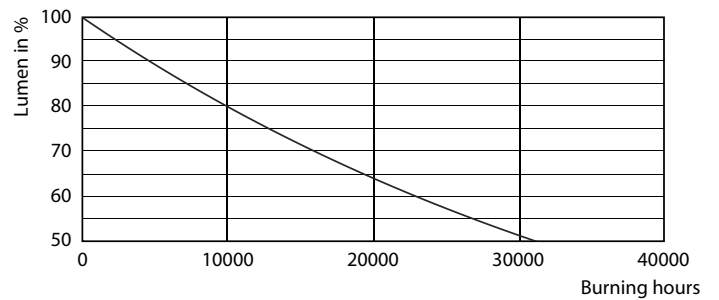

Dati del prodotto

Informazioni generali		Funzionamento e parte elettrica	
Attacco	E27 [E27]	Frequenza di ingresso	Da 50 a 60 Hz
Conformità a RoHS EU	Si	Power (Rated) (Nom)	4 W
Durata nominale (Nom)	15000 h	Corrente lampada (Nom)	35 mA
Ciclo di commutazione on/off	50.000 X	Wattaggio equivalente	25 W
Tipo tecnico	4-25W	Tempo di avvio (Nom)	0,5 s
Dati tecnici di illuminazione		Tempo di riscaldamento al 60% luce (Nom)	0,5 s
Codice colore	827 [CCT di 2.700 K]	Fattore di potenza (Nom)	0,4
Flusso luminoso (Nom)	250 lm	Tensione (Nom)	220-240 V
Designazione colore	Bianca calda (WW)	Temperatura	
Temperatura di colore correlata (Nom)	2700 K	Temp. massima involucro (Nom)	75 °C
Efficienza luminosa (specificata) (Nom)	62,50 lm/W	Controlli e regolazione del flusso	
Uniformità del colore	<6	Regolabile	No
Indice di resa dei colori (Nom)	80		
LLMF a fine durata vita nominale (Nom)	70 %		

CorePro LEDcandle

Fotometrie

SDPO_LEDLSR_0003-Spectral Power distribution

Durata

LEDbulb 60W E14 827 FR B38

LEDbulb 60W E14 827 FR B38