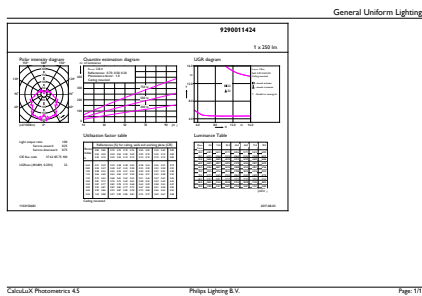

Peso netto (Pezzo) 0,040 kg

Disegno tecnico

D

Product	D	C
Corepro Lustre ND 4-25W E27 827 P45 CL	45 mm	87 mm

LED ND 4-25W E27 827 220-240V P45 CL

Fotometrie

CorePro LEDlustre 4-25W E27 827 CL P45

CorePro LEDlustre 4-25W E27 827 CL P45