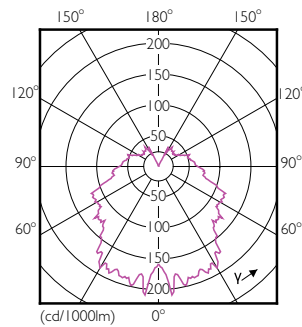

Dati del prodotto

Informazioni generali		Funzionamento e parte elettrica	
Attacco	E27 [E27]	Frequenza di ingresso	Da 50 a 60 Hz
Conformità a RoHS EU	Si	Power (Rated) (Nom)	4 W
Durata nominale (Nom)	15000 h	Corrente lampada (Nom)	35 mA
Ciclo di commutazione on/off	50.000 X	Wattaggio equivalente	25 W
Tipo tecnico	4-25W	Tempo di avvio (Nom)	0,5 s
Dati tecnici di illuminazione		Tempo di riscaldamento al 60% luce (Nom)	0,5 s
Codice colore	827 [CCT di 2.700 K]	Fattore di potenza (Nom)	0,4
Flusso luminoso (Nom)	250 lm	Tensione (Nom)	220-240 V
Designazione colore	Bianca calda (WW)	Temperatura	
Temperatura di colore correlata (Nom)	2700 K	Temp. massima involucro (Nom)	75 °C
Efficienza luminosa (specificata) (Nom)	62,50 lm/W	Controlli e regolazione del flusso	
Uniformità del colore	<6	Regolabile	No
Indice di resa dei colori (Nom)	80		
LLMF a fine durata vita nominale (Nom)	70 %		

Peso netto (Pezzo) 0,040 kg

Disegno tecnico

D

Product	D	C
Corepro Lustre ND 4-25W E27 827 P45 CL	45 mm	87 mm

LED ND 4-25W E27 827 220-240V P45 CL

Fotometrie

CorePro LEDlustre 4-25W E27 827 CL P45

CorePro LEDlustre 4-25W E27 827 CL P45