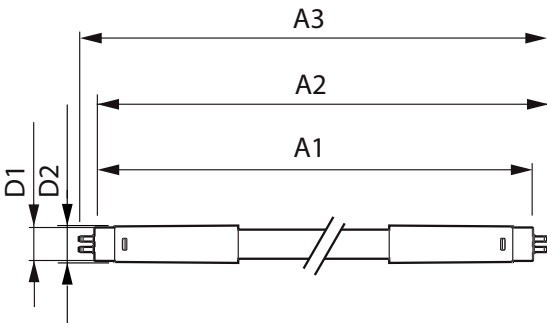

MASTER LEDtube InstantFit HF T5

Controlli e regolazione del flusso

Regolabile No

Meccanica e corpo

Finitura lampadina Smerigliata

Materiale della lampadina Plastica

Lunghezza prodotto 1500 mm

Approvazione e applicazione

Classe di efficienza energetica (ELL) A+

Prodotto per il risparmio energetico Yes

Marchi di approvazione Marchio CE RoHS compliance KEMA Keur certificate

Consumo energetico kWh/1000 h 31 kWh

Dati del prodotto

Codice prodotto completo 871869668552500

Nome prodotto ordine Master LEDtube HF 1500mm HO 26W 830 T5

EAN/UPC - Prodotto 8718696685525

Codice d'ordine 68552500

Codice d'ordine locale MLT549830

Numeratore - Quantità per confezione 1

Numeratore - Confezioni per scatola esterna 10

Materiale SAP 929001296102

Peso netto (Pezzo) 0,197 kg

Disegno tecnico

TLED 230V 26W-49W 3700lm 3000K G5 ND

Product	D1	D2	A1	A2	A3
Master LEDtube HF 1500mm HO 26W 830 T5	15,2 mm	21 mm	1447,8 mm	1454,9 mm	1462 mm

Fotometrie