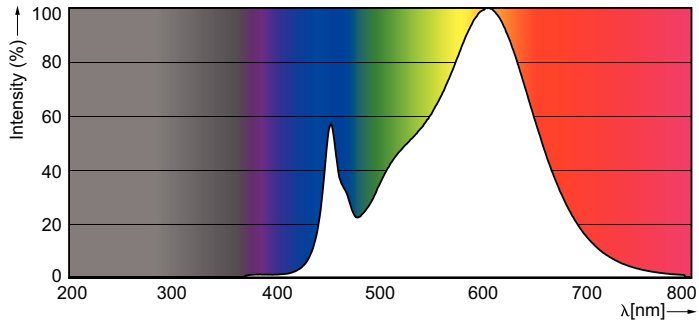

MASTER LEDtube InstantFit HF T5

Fotometrie

LEDtube HF 1500mm 26W G5 830 3700lm T5 HO