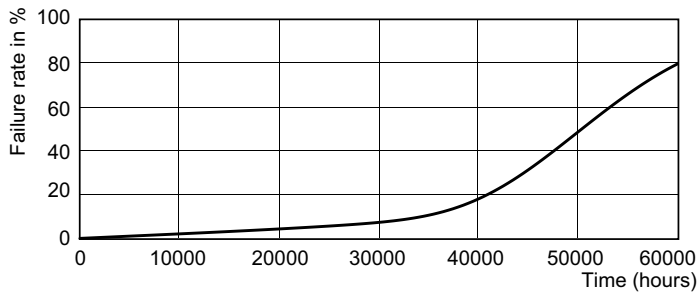

Durata

LEDtube HF 1500mm 26W G5 T5