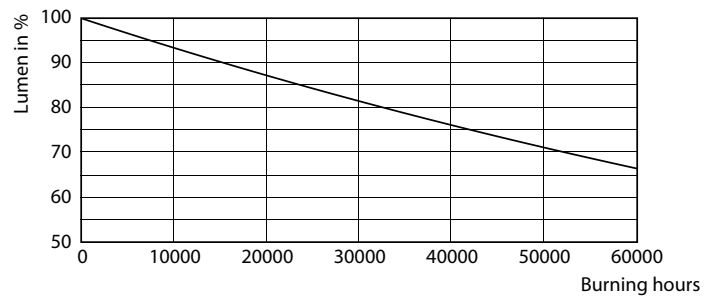

LEDtube HF 1500mm 26W G5 T5