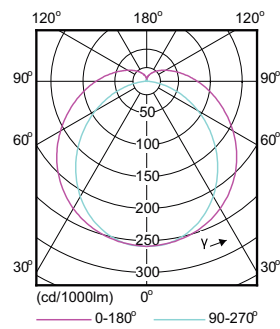

LEDtube HF 1500mm 26W G5 830 3700lm T5 HO

LEDtube HF 1500mm 26W G5 830 3700lm T5 HO