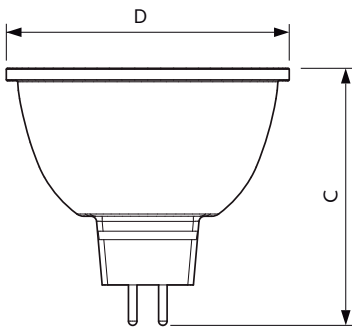

MASTER LEDspot ExpertColor LV

Temperatura

Temp. massima involucro (Nom)	90 °C

Controlli e regolazione del flusso

Regolabile	Si

Approvazione e applicazione

Classe di efficienza energetica (ELL)	A+
Adatto all'illuminazione d'accento	Yes
Consumo energetico kWh/1000 h	8 kWh

Dati del prodotto

Codice prodotto completo	871869673885600

Nome prodotto ordine	MASTER LED ExpertColor 6.5-35W MR16 930 36D
EAN/UPC - Prodotto	8718696738856
Codice d'ordine	73885600
Codice d'ordine locale	MLGU533593036X
Numeratore SAP - Quantità per confezione	1
Numeratore SAP - Confezioni per scatola esterna	10
Materiale SAP	929001342402
Peso netto SAP (Pezzo)	0,030 kg

Disegno tecnico

MR16 12V 6.5-42W 450lm 35D 3000K GU5.3 D

Product	D	C
MASTER LED ExpertColor 6.5-35W MR16 930 36D	51 mm	46 mm