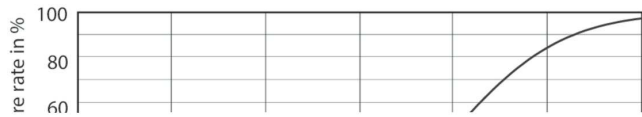

Durata

LEDspots MR16 7W