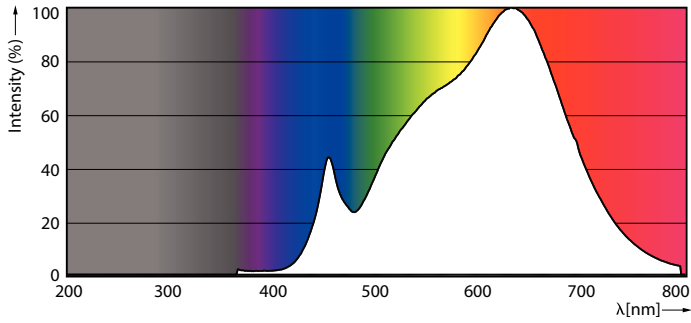

Dati del prodotto

Informazioni generali		
Attacco	GU5.3 [GU5.3]	
Conformità a RoHS EU	Si	
Durata nominale (Nom)	40000 h	
Ciclo di commutazione on/off	50.000 X	
Tipo tecnico	6.5-35W	
Indice di resa dei colori (Nom)		97
LLMF a fine durata vita nominale (Nom)		70 %
Flusso luminoso in cono 90° (specificato)		440 lm
Funzionamento e parte elettrica		
Frequenza di ingresso		- Hz
Power (Rated) (Nom)		6,5 W
Corrente lampada (Nom)		800 mA
Wattaggio equivalente		35 W
Tempo di avvio (Nom)		0,5 s
Tempo di riscaldamento al 60% luce (Nom)		0.5 s
Fattore di potenza (Nom)		0.7
Tensione (Nom)		ac electronic 12 V
Dati tecnici di illuminazione		
Codice colore	930 [CCT di 3.000 K]	
Angolo del fascio (Nom)	36 °	
Flusso luminoso (Nom)	440 lm	
Intensità luminosa (Nom)	1400 cd	
Designazione colore	Bianco (WH)	
Temperatura di colore correlata (Nom)	3000 K	
Efficienza luminosa (specificata) (Nom)	67,69 lm/W	
Uniformità del colore	<3	

MASTER LEDspot ExpertColor LV

Fotometrie

LEDspots MR16 7W 3000K

Durata

LEDspots MR16 7W

LEDspots MR16 7W