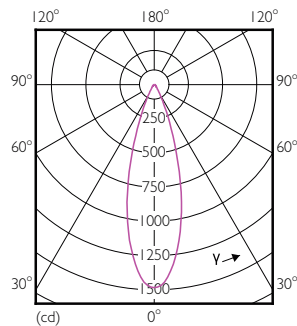

Dati del prodotto

Informazioni generali		
Attacco	GU5.3 [GU5.3]	
Conformità a RoHS EU	Si	
Durata nominale (Nom)	40000 h	
Ciclo di commutazione on/off	50.000 X	
Tipo tecnico	6.5-35W	
Indice di resa dei colori (Nom)		97
LLMF a fine durata vita nominale (Nom)		70 %
Flusso luminoso in cono 90° (specificato)		440 lm
Funzionamento e parte elettrica		
Frequenza di ingresso		- Hz
Power (Rated) (Nom)		6,5 W
Corrente lampada (Nom)		800 mA
Wattaggio equivalente		35 W
Tempo di avvio (Nom)		0,5 s
Tempo di riscaldamento al 60% luce (Nom)		0.5 s
Fattore di potenza (Nom)		0.7
Tensione (Nom)		ac electronic 12 V
Dati tecnici di illuminazione		
Codice colore	930 [CCT di 3.000 K]	
Angolo del fascio (Nom)	36 °	
Flusso luminoso (Nom)	440 lm	
Intensità luminosa (Nom)	1400 cd	
Designazione colore	Bianco (WH)	
Temperatura di colore correlata (Nom)	3000 K	
Efficienza luminosa (specificata) (Nom)	67,69 lm/W	
Uniformità del colore	<3	

Disegno tecnico

MR16 12V 6.5-42W 450lm 35D 3000K GU5.3 D

Product	D	C
MASTER LED ExpertColor 6.5-35W MR16 930 36D	51 mm	46 mm

Fotometrie

MR16 12V 6.5-42W 450lm 35D 3000K GU5.3 D

LEDSpots MR16 7W 930 460lm 35D