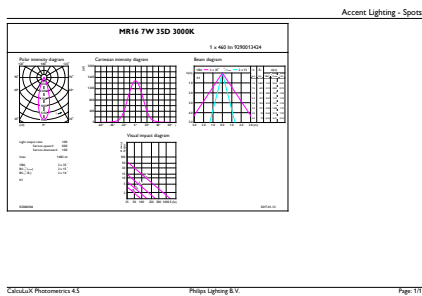

Fotometrie

MR16 12V 6.5-42W 450lm 35D 3000K GU5.3 D