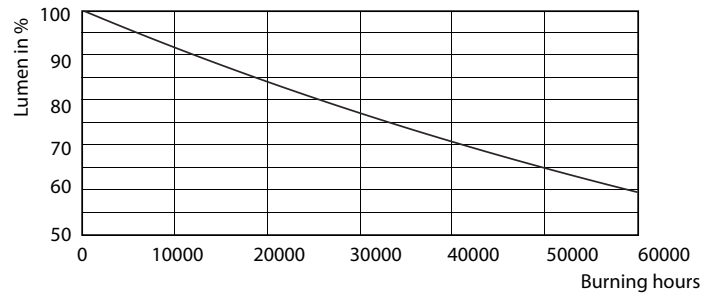

Dati del prodotto

Informazioni generali		
Attacco	GU5.3 [GU5.3]	
Conformità a RoHS EU	Si	
Durata nominale (Nom)	40000 h	
Ciclo di commutazione on/off	50.000 X	
Tipo tecnico	6.5-35W	
Indice di resa dei colori (Nom)		97
LLMF a fine durata vita nominale (Nom)		70 %
Flusso luminoso in cono 90° (specificato)		440 lm
Funzionamento e parte elettrica		
Frequenza di ingresso		- Hz
Power (Rated) (Nom)		6,5 W
Corrente lampada (Nom)		800 mA
Wattaggio equivalente		35 W
Tempo di avvio (Nom)		0,5 s
Tempo di riscaldamento al 60% luce (Nom)		0.5 s
Fattore di potenza (Nom)		0.7
Tensione (Nom)		ac electronic 12 V
Dati tecnici di illuminazione		
Codice colore	930 [CCT di 3.000 K]	
Angolo del fascio (Nom)	36 °	
Flusso luminoso (Nom)	440 lm	
Intensità luminosa (Nom)	1400 cd	
Designazione colore	Bianco (WH)	
Temperatura di colore correlata (Nom)	3000 K	
Efficienza luminosa (specificata) (Nom)	67,69 lm/W	
Uniformità del colore	<3	

MASTER LEDspot ExpertColor LV

Fotometrie

LEDspots MR16 7W 3000K

Durata

LEDspots MR16 7W

LEDspots MR16 7W