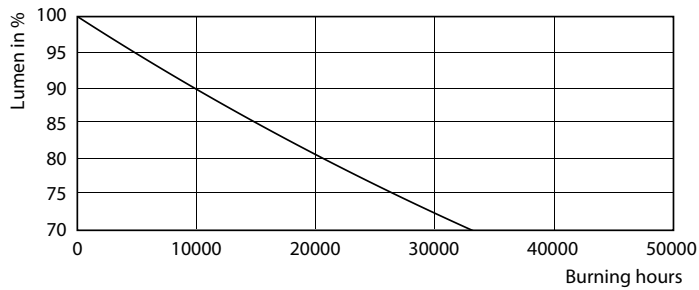

Durata

18W G13