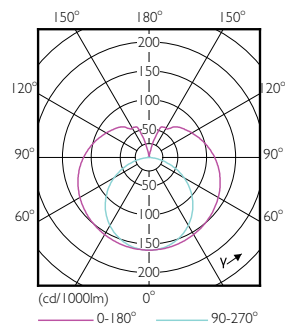

## Disegno tecnico

TLED 1200mm 18W-36W 2000lm 240D 4000K

Product	D1	D2	A1	A2	A3
CorePro LEDtube 1200mm HO 18W 840 T8	25,7 mm	28 mm	1198 mm	1205 mm	1212 mm

## Fotometrie

18W G13 840 4000K

18W G13 840 4000K