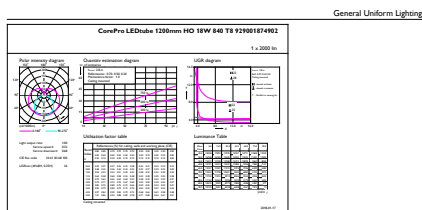

Fotometrie

18W G13 840 4000K