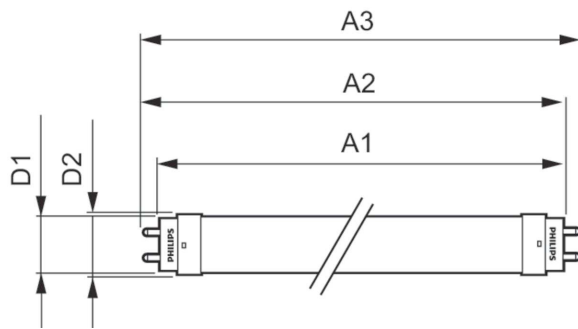

CorePro LEDtube EM/Mains

Meccanica e corpo

Materiale della lampadina	Glass
Lunghezza prodotto	1200 mm

Approvazione e applicazione

Classe di efficienza energetica (ELL)	A+
Prodotto per il risparmio energetico	Yes
Marchi di approvazione	Marchio CE RoHS compliance KEMA Keur certificate
Consumo energetico kWh/1000 h	18 kWh

Dati del prodotto

Codice prodotto completo	871869680613500

Nome prodotto ordine	CorePro LEDtube 1200mm HO 18W 840 T8
EAN/UPC - Prodotto	8718696806135
Codice d'ordine	80613500
Codice d'ordine locale	CORE36840HO
Numeratore SAP - Quantità per confezione	1
Numeratore SAP - Confezioni per scatola esterna	10
Materiale SAP	929001874902
Peso netto SAP (Pezzo)	0,215 kg

Disegno tecnico

TLED 1200mm 18W-36W 2000lm 240D 4000K