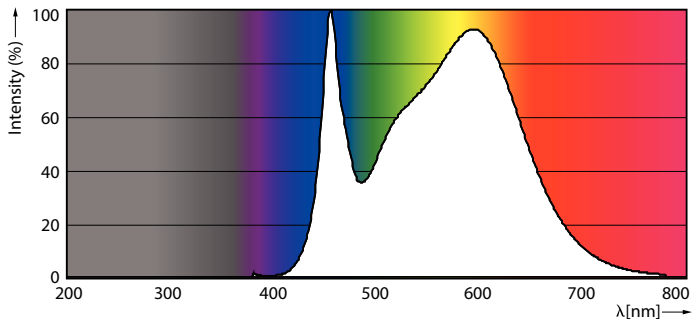

CorePro LEDtube EM/Mains

Fotometrie