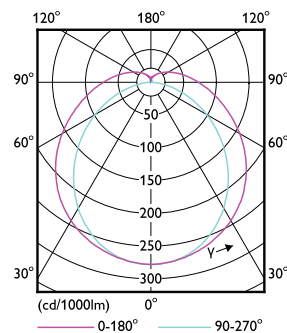

## Disegno tecnico

TLED 5ft 220-240V 23-58W 3700lm6500K G13

Product	D1	D2	A1	A2	A3
MASTER LEDtube 1500mm UO 23W 865 T8	25,8 mm	28 mm	1498,7 mm	1505,8 mm	1512,9 mm

## Fotometrie

TLED\_5ft\_220-240V\_23-58W\_3700lm\_6500K\_G13

TLED\_5ft\_220-240V\_23-58W\_G13