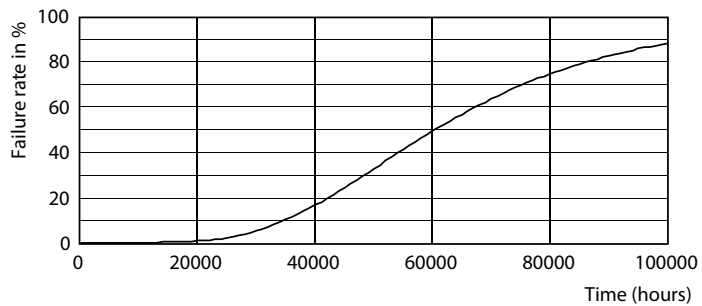

MASTER LEDtube EM/Mains

Durata

TLED_220-240V_G13