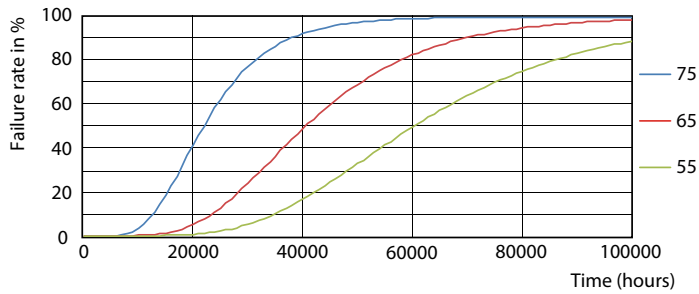

MASTER LEDtube EM/Mains

Fotometrie

© 2020 Philips Lighting B.V. Page 11 of 11

TLED_5ft_220-240V_23-58W_3700lm_6500K_G13

Durata