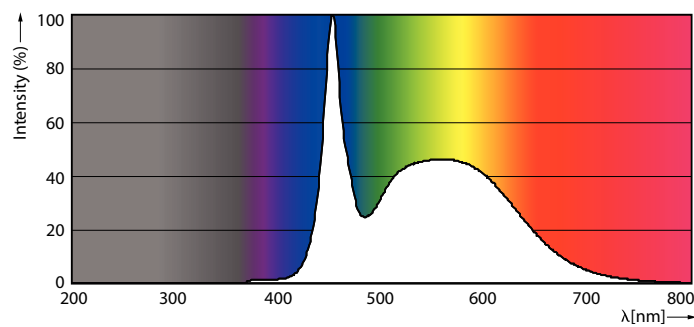

Fotometrie

TLED_5ft_220-240V_23-58W_3700lm_6500K_G13