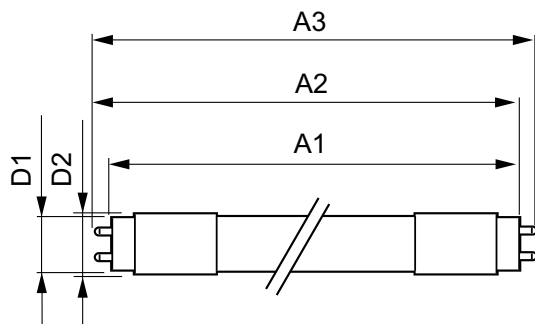

MASTER LEDtube EM/Mains

Temp. di stoccaggio (Min)	-40 °C
Temp. massima involucri (Nom)	60 °C
Controlli e regolazione del flusso	
Regolabile	No
Meccanica e corpo	
Materiale della lampadina	Plastica
Lunghezza prodotto	1500 mm
Approvazione e applicazione	
Classe di efficienza energetica (ELL)	A++
Prodotto per il risparmio energetico	Yes
Marchi di approvazione	RoHS compliance Marchio CE KEMA Keur certificate
Consumo energetico kWh/1000 h	23 kWh

Dati del prodotto

Codice prodotto completo	871869964731500
Nome prodotto ordine	MASTER LEDtube 1500mm UO 23W 865 T8
EAN/UPC - Prodotto	8718699647315
Codice d'ordine	64731500
Codice d'ordine locale	MLTVAL58865UOG2
Numeratore SAP - Quantità per confezione	1
Numeratore SAP - Confezioni per scatola esterna	10
Materiale SAP	929002021002
Peso netto (Pezzo)	0,310 kg

Disegno tecnico

TLED 5ft 220-240V 23-58W 3700lm6500K G13

Product	D1	D2	A1	A2	A3
MASTER LEDtube 1500mm UO 23W 865 T8	25,8 mm	28 mm	1498,7 mm	1505,8 mm	1512,9 mm