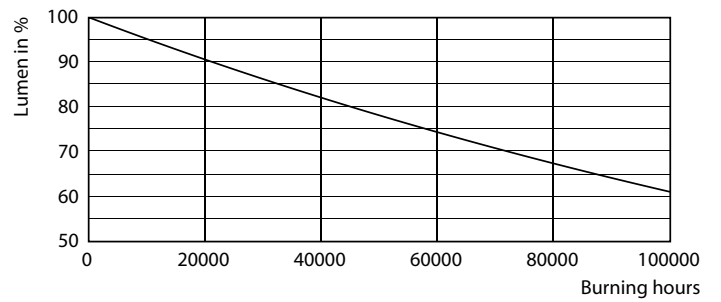

## Fotometrie

© 2020 Philips Lighting B.V. Page 11 of 11

TLED\_5ft\_220-240V\_23-58W\_3700lm\_6500K\_G13

## Durata

TLED\_220-240V\_G13-FailureRate

TLED\_220-240V\_G13-LifetimeVsTc

TLED\_220-240V\_G13-LumenVsTc

TLED\_220-240V\_G13