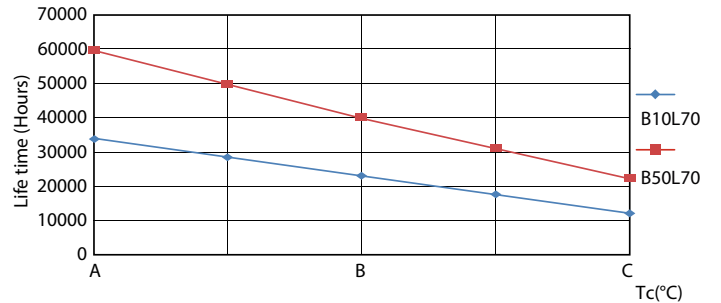

Dati del prodotto

Informazioni generali	
Attacco	G5 [G5]
Conformità a RoHS EU	Si
Durata nominale (Nom)	60000 h
Ciclo di commutazione on/off	50.000 X
Tipo tecnico	26-49W

Dati tecnici di illuminazione	
Codice colore	830 [CCT di 3.000 K]
Angolo del fascio (Nom)	200 °
Flusso luminoso (Nom)	3700 lm
Designazione colore	Bianco (WH)
Temperatura di colore correlata (Nom)	3000 K
Efficienza luminosa (specificata) (Nom)	142,00 lm/W
Uniformità del colore	<6
Indice di resa dei colori (Nom)	80
LLMF a fine durata vita nominale (Nom)	70 %

MASTER LEDtube InstantFit HF T5

Fotometrie

LEDtube MAS 26W G5 3700lm

Durata

LEDtube_60K_FailureRate

LEDtube_60K_LifetimeVsTc

LEDtube 26W 60K LumenVsTc 2

LEDtube_60K