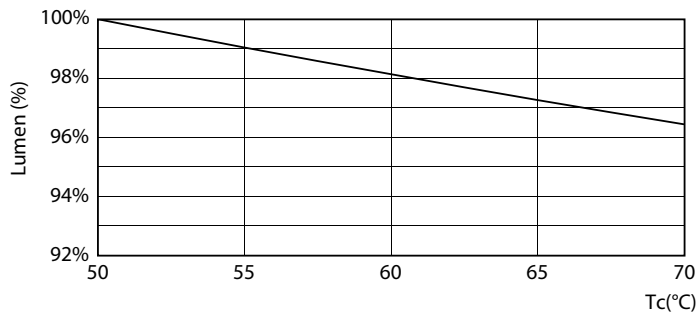

LEDtube_60K_FailureRate

LEDtube 26W 60K LumenVsTc 2