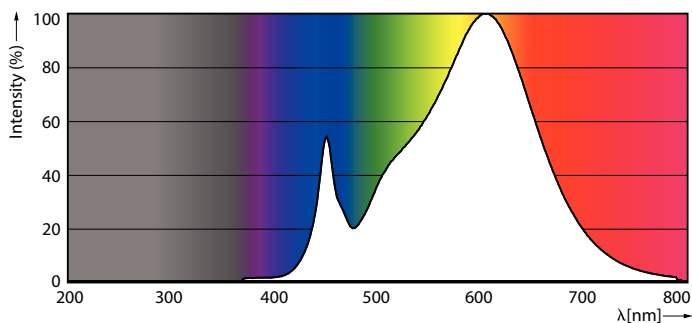

Fotometrie

LEDtube MAS 26W G5 3700lm 830

LEDtube MAS 26W G5 3700lm 830 1500mm