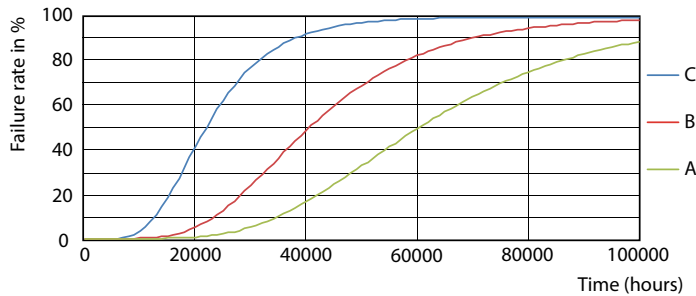

MASTER LEDtube InstantFit HF T5

Fotometrie

Durata

LEDtube_60K