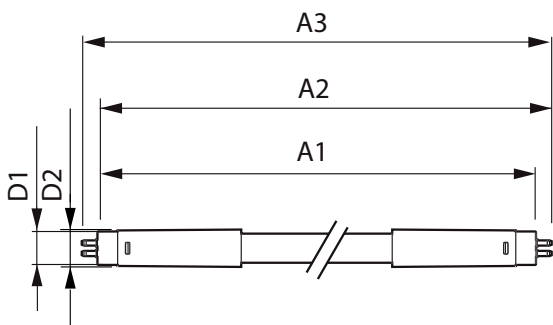

MASTER LEDtube InstantFit HF T5

Controlli e regolazione del flusso

Regolabile	Si - Verifica la compatibilità dei reattori

Meccanica e corpo

Finitura lampadina	Smerigliata
Materiale della lampadina	Glass
Lunghezza prodotto	1500 mm

Approvazione e applicazione

Classe di efficienza energetica (ELL)	A+
Prodotto per il risparmio energetico	Yes
Marchi di approvazione	RoHS compliance Marchio CE KEMA Keur certificate
Consumo energetico kWh/1000 h	31 kWh

Dati del prodotto

Codice prodotto completo	871869974957600
Nome prodotto ordine	Master LEDtube HF 1500mm HO 26W 830 T5 OE
EAN/UPC - Prodotto	8718699749576
Codice d'ordine	74957600
Numeratore - Quantità per confezione	1
Numeratore - Confezioni per scatola esterna	10
Materiale SAP	929002352302
Peso netto (Pezzo)	0,380 kg

Disegno tecnico

TLED 1500mm HF 26W 3900lm 3000K G5

Product	D1	D2	A1	A2	A3
Master LEDtube HF 1500mm HO 26W 830 T5 OE	15,5 mm	19 mm	1449 mm	1456 mm	1463 mm