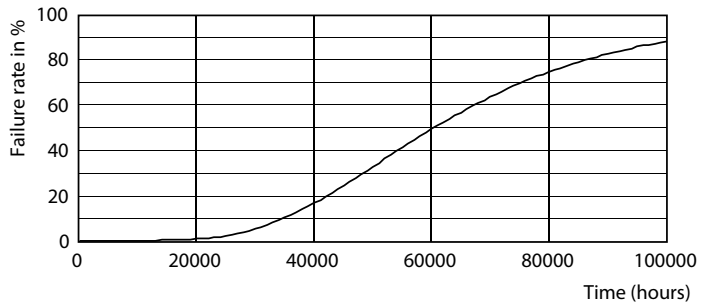

MASTER LEDtube InstantFit HF T5

Durata

LEDtube_60K