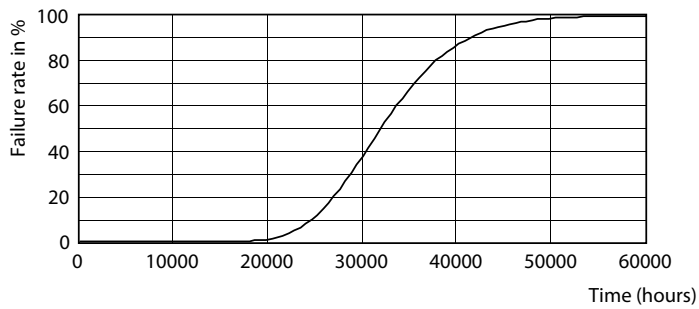

Durata

LEDtube 30K