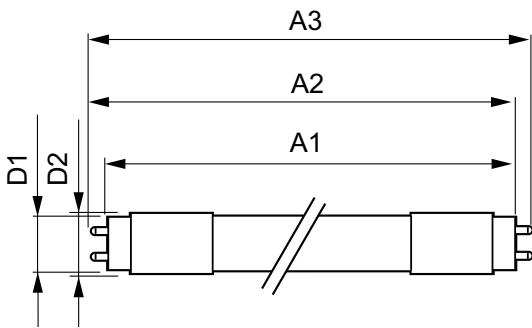

CorePro LED tube Universal T8

Lunghezza prodotto	600 mm
Approvazione e applicazione	
Classe di efficienza energetica (ELL)	A+
Prodotto per il risparmio energetico	Yes
Marchi di approvazione	RoHS compliance Marchio CE KEMA Keur certificate
Consumo energetico kWh/1000 h	8 kWh
Dati del prodotto	
Codice prodotto completo	871869978277100

Nome prodotto ordine	CorePro LEDtube UN 600mm HO 8W830 T8
EAN/UPC - Prodotto	8718699782771
Codice d'ordine	78277100
Codice d'ordine locale	CORE18830UN
Numeratore - Quantità per confezione	1
Numeratore - Confezioni per scatola esterna	10
Materiale SAP	929002419802
Peso netto (Pezzo)	0,121 kg

Disegno tecnico

TLED 2ft 220-240V 8-18W 850lm 3000K G13

Product	D1	D2	A1	A2	A3
CorePro LEDtube UN 600mm HO 8W830 T8	25,7 mm	28 mm	588,6 mm	595,7 mm	602,8 mm