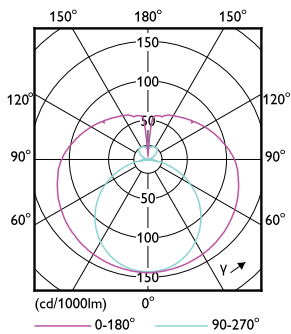

Meccanica e corpo	
Finitura lampadina	Smerigliata
Materiale della lampadina	Glass

CorePro LED tube Universal T8

Lunghezza prodotto	600 mm
Approvazione e applicazione	
Classe di efficienza energetica (ELL)	A+
Prodotto per il risparmio energetico	Yes
Marchi di approvazione	RoHS compliance Marchio CE KEMA Keur certificate
Consumo energetico kWh/1000 h	8 kWh
Dati del prodotto	
Codice prodotto completo	871869978277100

Disegno tecnico

TLED 2ft 220-240V 8-18W 850lm 3000K G13

Product	D1	D2	A1	A2	A3
CorePro LEDtube UN 600mm HO 8W830 T8	25,7 mm	28 mm	588,6 mm	595,7 mm	602,8 mm

Fotometrie

LEDtube 8W G13 900lm

LEDtube 8W G13 850lm 830