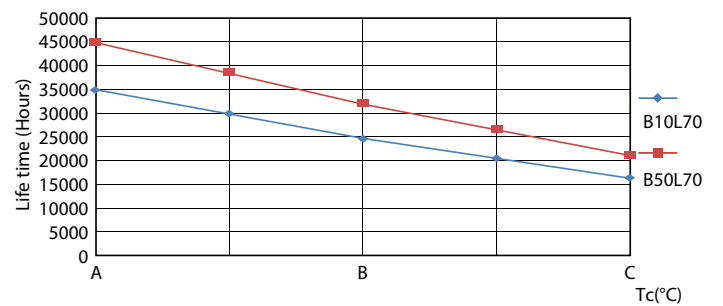

Dati del prodotto

Informazioni generali	
Attacco	G13 [Medium Bi-Pin Fluorescent]
Conformità a RoHS EU	Sì
Durata nominale (Nom)	30000 h
Ciclo di commutazione on/off	50.000 X
Tipo tecnico	8-18W

Dati tecnici di illuminazione	
Codice colore	830 [CCT di 3.000 K]
Angolo del fascio (Nom)	240 °
Flusso luminoso (Nom)	850 lm
Designazione colore	Bianco (WH)
Temperatura di colore correlata (Nom)	3000 K
Efficienza luminosa (specificata) (Nom)	106,00 lm/W
Uniformità del colore	<6
Indice di resa dei colori (Nom)	83
LLMF a fine durata vita nominale (Nom)	70 %

CorePro LED tube Universal T8

Fotometrie

LEDtube 8W G13 850lm 830

Durata

LEDtube 30K

LEDtube 30K FailureRate

LEDtube 30K LumenVsTc

LEDtube 30K LifetimeVsTc