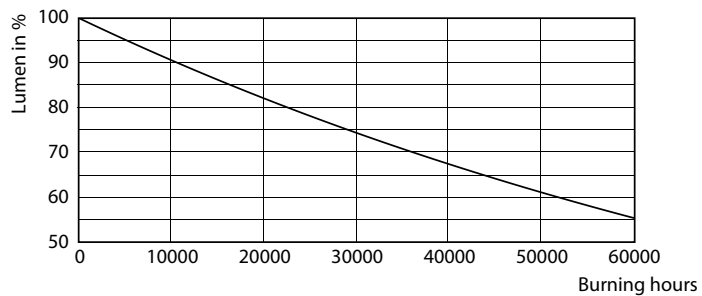

CorePro LED tube Universal T8

Durata

LEDtube 30K