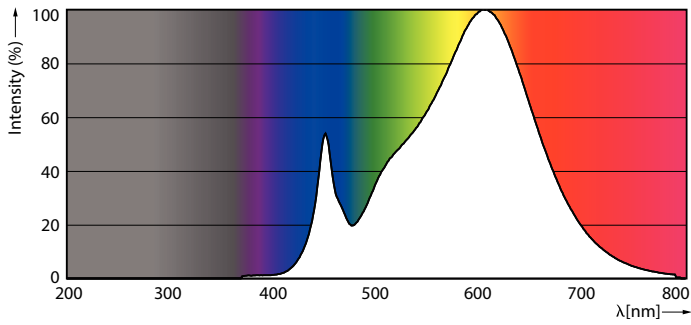

CorePro LED tube Universal T8

Fotometrie

LEDtube 8W G13 850lm 830