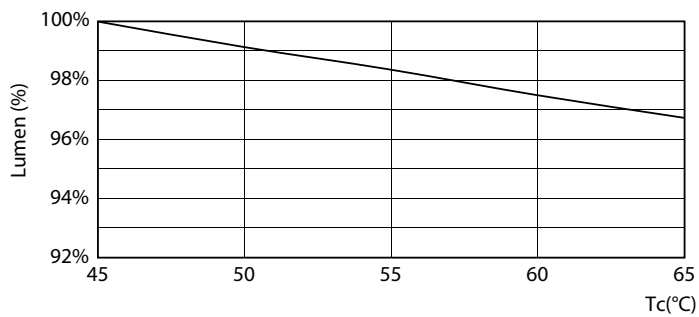

Dati del prodotto

Informazioni generali	
Attacco	G13 [Medium Bi-Pin Fluorescent]
Conformità a RoHS EU	Sì
Durata nominale (Nom)	30000 h
Ciclo di commutazione on/off	50.000 X
Tipo tecnico	8-18W

Dati tecnici di illuminazione	
Codice colore	830 [CCT di 3.000 K]
Angolo del fascio (Nom)	240 °
Flusso luminoso (Nom)	850 lm
Designazione colore	Bianco (WH)
Temperatura di colore correlata (Nom)	3000 K
Efficienza luminosa (specificata) (Nom)	106,00 lm/W
Uniformità del colore	<6
Indice di resa dei colori (Nom)	83
LLMF a fine durata vita nominale (Nom)	70 %

CorePro LED tube Universal T8

Fotometrie

LEDtube 8W G13 850lm 830

Durata

LEDtube 30K

LEDtube 30K FailureRate

LEDtube 30K LumenVsTc

LEDtube 30K LifetimeVsTc