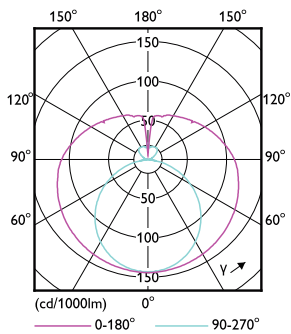

Regolabile	No
------------	----

Meccanica e corpo

Finitura lampadina	Smerigliata
Materiale della lampadina	Glass

CorePro LED tube Universal T8

Lunghezza prodotto	600 mm
Approvazione e applicazione	
Classe di efficienza energetica (ELL)	A+
Prodotto per il risparmio energetico	Yes
Marchi di approvazione	RoHS compliance Marchio CE KEMA Keur certificate
Consumo energetico kWh/1000 h	8 kWh
Dati del prodotto	
Codice prodotto completo	871869978279500

Disegno tecnico

TLED 2ft 220-240V 8-18W 900lm 4000K G13

Product	D1	D2	A1	A2	A3
CorePro LEDtube UN 600mm HO 8W840 T8	25,7 mm	28 mm	588,6 mm	595,7 mm	602,8 mm

Fotometrie

LEDtube 8W G13 900lm

LEDtube 8W G13 900lm 840