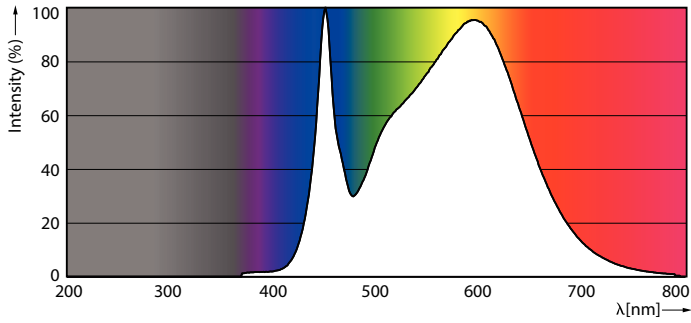

CorePro LED tube Universal T8

Fotometrie

LEDtube 8W G13 900lm 840