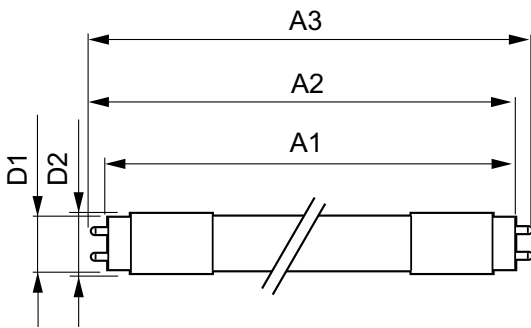

CorePro LED tube Universal T8

Lunghezza prodotto	600 mm
Approvazione e applicazione	
Classe di efficienza energetica (ELL)	A+
Prodotto per il risparmio energetico	Yes
Marchi di approvazione	RoHS compliance Marchio CE KEMA Keur certificate
Consumo energetico kWh/1000 h	8 kWh
Dati del prodotto	
Codice prodotto completo	871869978279500

Nome prodotto ordine	CorePro LEDtube UN 600mm HO 8W840 T8
EAN/UPC - Prodotto	8718699782795
Codice d'ordine	78279500
Codice d'ordine locale	CORE18840UN
Numeratore - Quantità per confezione	1
Numeratore - Confezioni per scatola esterna	10
Materiale SAP	929002419902
Peso netto (Pezzo)	0,121 kg

Disegno tecnico

TLED 2ft 220-240V 8-18W 900lm 4000K G13

Product	D1	D2	A1	A2	A3
CorePro LEDtube UN 600mm HO 8W840 T8	25,7 mm	28 mm	588,6 mm	595,7 mm	602,8 mm