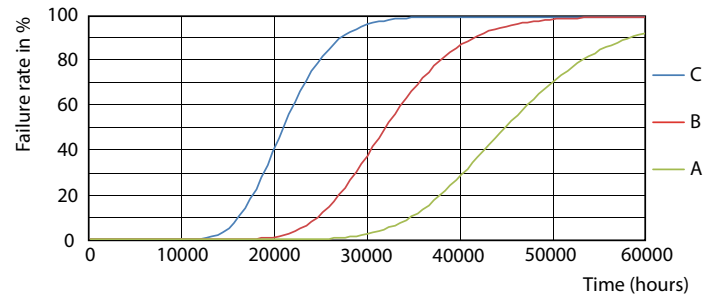

CorePro LED tube Universal T8

Fotometrie

Durata