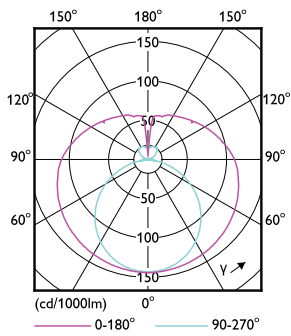

Fotometrie

LEDtube 8W G13 900lm

LEDtube 8W G13 900lm 865