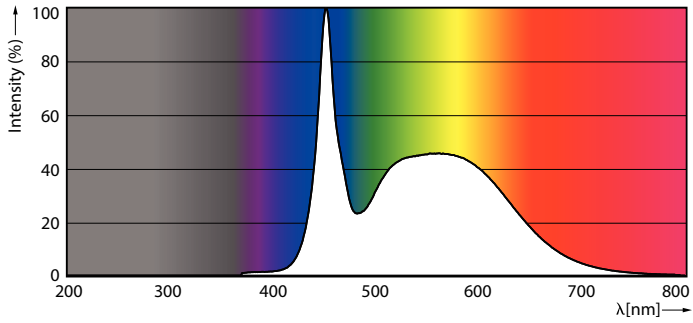

CorePro LED tube Universal T8

Fotometrie

LEDtube 8W G13 900lm 865